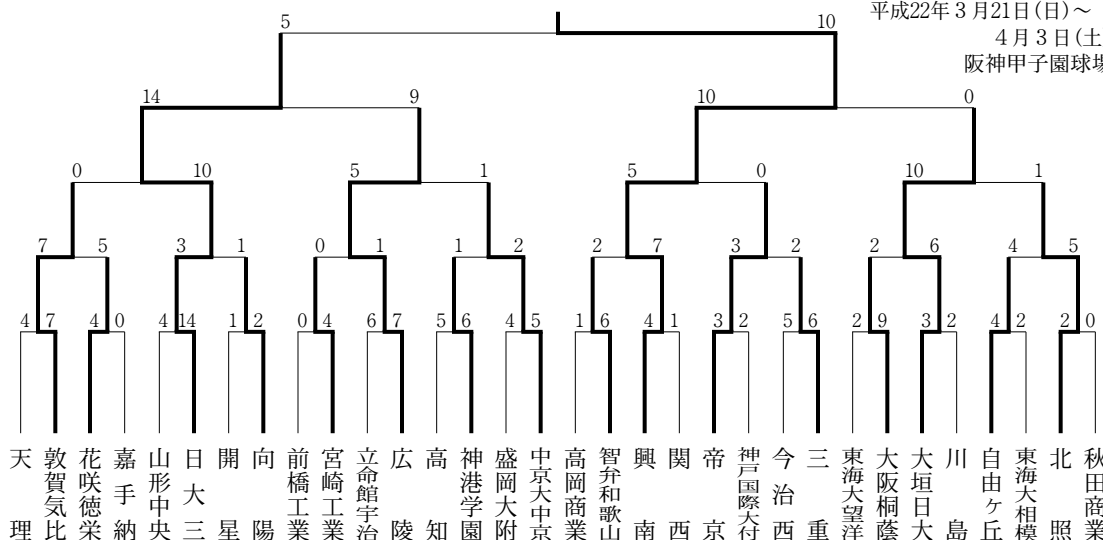

# 第82回 選抜高等学校野球大会

平成22年 3月21日(日)～  
4月3日(土)  
阪神甲子園球場

1回戦 28日(日)

(審) 池、内藤、磯辺、扇谷

チーム	1	2	3	4	5	6	7	8	9	計
秋田商業	0	0	0	0	0	0	0	0	0	0
北照	2	0	0	0	0	0	0	0	X	2

本塁打：又野(北)  
三塁打：鈴木文(秋)  
二塁打：麻生、小山(秋)

	打数	安打	犠打	四死	三振	盗塁	残塁	失策	併殺
秋田商業	31	5	0	1	10	1	5	1	1
北照	27	5	1	2	0	2	4	0	1

・バッテリー

秋田商業：須田(7)、片岡(1) — 門間 北照：又野(9) — 西田

【秋田商業】		打数	安打	打点	三振	四死
⑥	麻生	4	2	0	0	0
②	門間	3	0	0	2	0
H	小山	1	1	0	0	0
⑦	鈴木文	4	1	0	0	0
⑧	鎌田	4	0	0	3	0
⑤	松橋	4	0	0	1	0
③	鈴木	3	0	0	1	0
⑨	佐々木	2	1	0	1	1
①	須田	2	0	0	1	0
H	山田	1	0	0	1	0
1	片岡	—	—	—	—	—
④	三浦	2	0	0	0	0
H	小山	1	0	0	0	0
4	佐藤	—	—	—	—	—
		31	5	0	10	1

【北照】		打数	安打	打点	三振	四死
⑥	大野	4	1	0	0	0
④	木村	3	0	0	0	1
②	西田	4	0	0	0	0
①	又野	3	1	1	0	0
⑧	安部	3	1	0	0	0
⑦	野館	3	2	0	0	0
③	新谷	1	0	0	0	1
⑨	千葉	3	0	0	0	0
⑤	黒田	3	0	0	0	0
		27	5	1	0	2

初戦敗退し悔しそうな表情で整列する秋田商ナイン  
(秋田さきがけ 3月29日付)