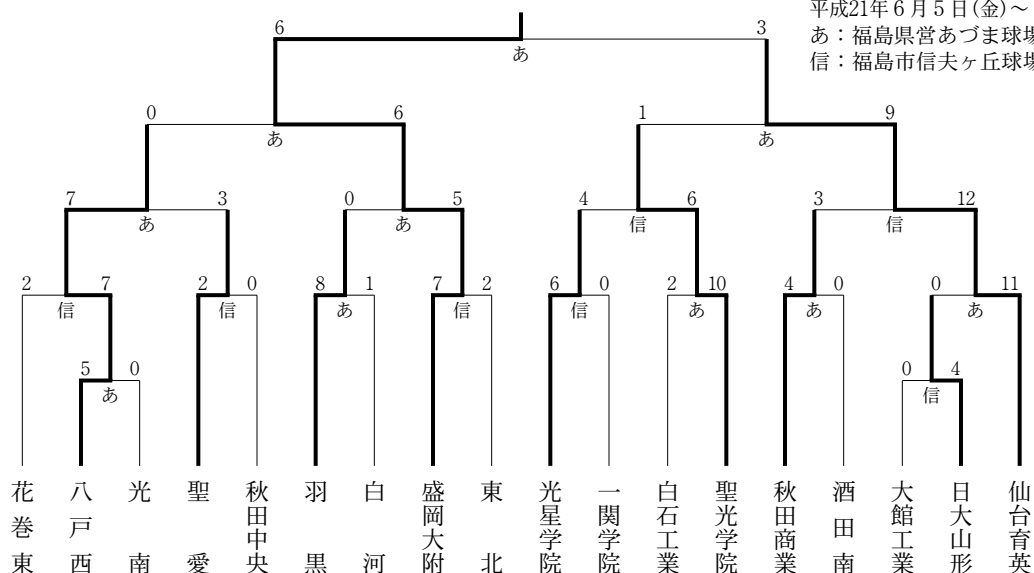

第56回 春季東北地区高等学校野球大会

平成21年6月5日(金)～9日(火)

あ：福島県営あづま球場

信：福島市信夫ヶ丘球場

1回戦 第2試合 5日(金) 福島県営あづま球場

(審) 木明、高橋、藤原、森

チーム	1	2	3	4	5	6	7	8	9	計
大館工業	0	0	0	0	0	0	0	0	0	0
日大山形	0	1	3	0	0	0	0	0	X	4

三塁打：芳賀(日)