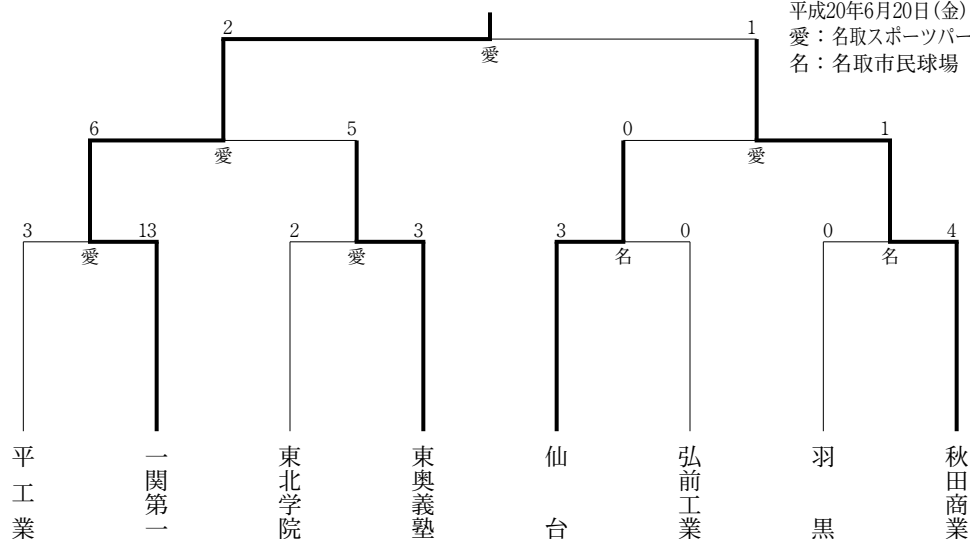

第2回 春季東北地区高等学校軟式野球大会

平成20年6月20日(金)～22日(日)
 愛：名取スポーツパーク愛島球場
 名：名取市民球場

1回戦 第4試合 20日(金) 名取市民球場 (審) 佐々木、高橋、安部、橘

チーム	1	2	3	4	5	6	7	8	9	計
秋田商業	0	0	0	2	0	1	0	0	1	4
羽黒	0	0	0	0	0	0	0	0	0	0

三塁打：菊池 (秋)
 二塁打：菊池 (秋)、佐藤惇 (羽)