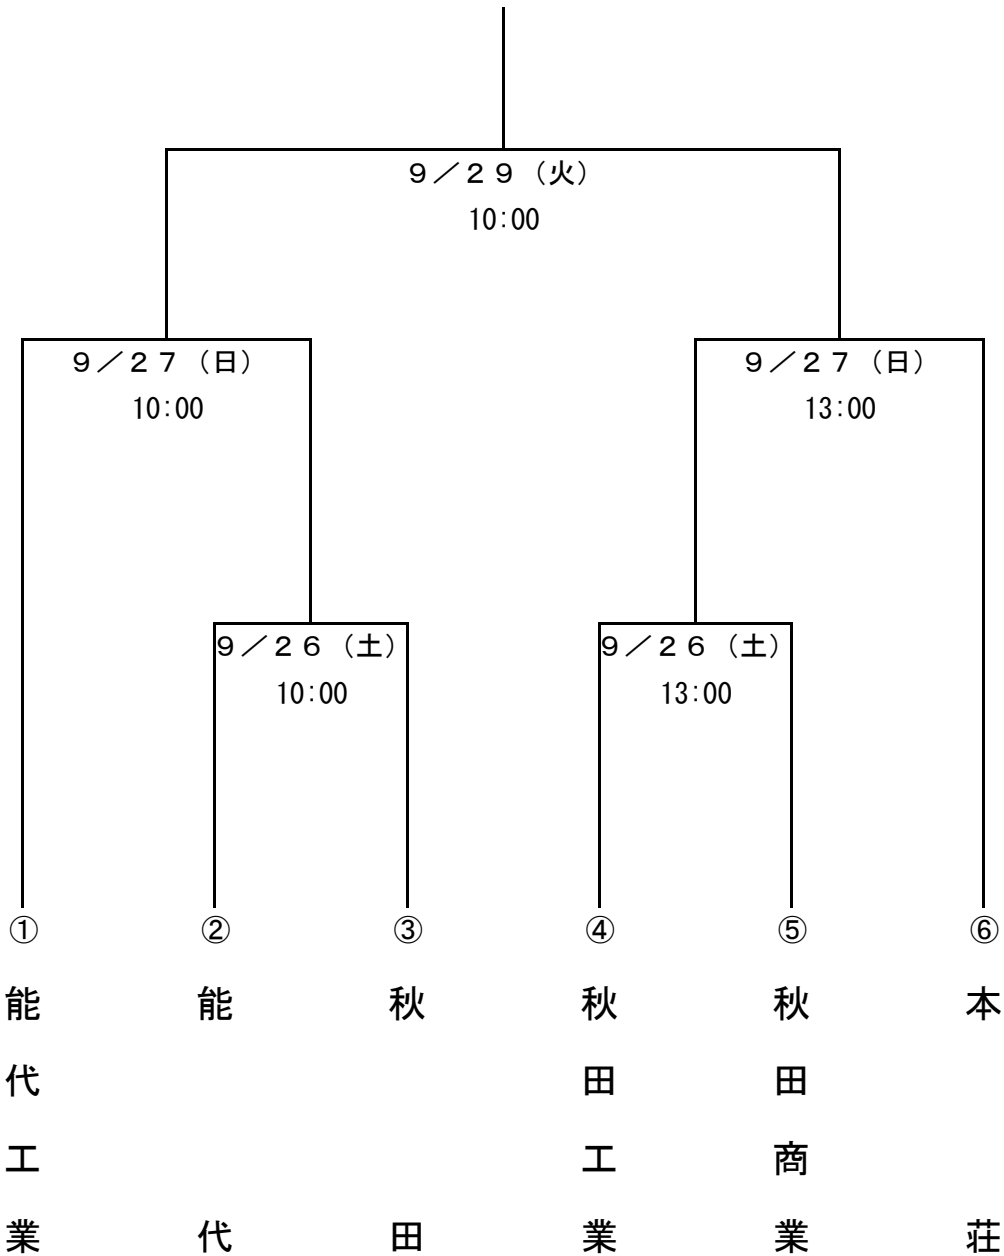

第65回秋田県高等学校軟式野球秋季大会

日 時 令和2年9月26日(土)より4日間(雨天順延)
 会 場 三種町 ことおか中央公園スカルパ野球場
 そ の 他 優勝校は第32回秋季東北地区高等学校軟式野球大会へ出場
 (10月24日から3日間、花巻市)

組 合 せ

※3連戦を防ぐために準決勝と決勝の間に公式練習日を設ける。

※準決勝が雨で順延になった場合は、準決勝と決勝を2日連続で実施する。