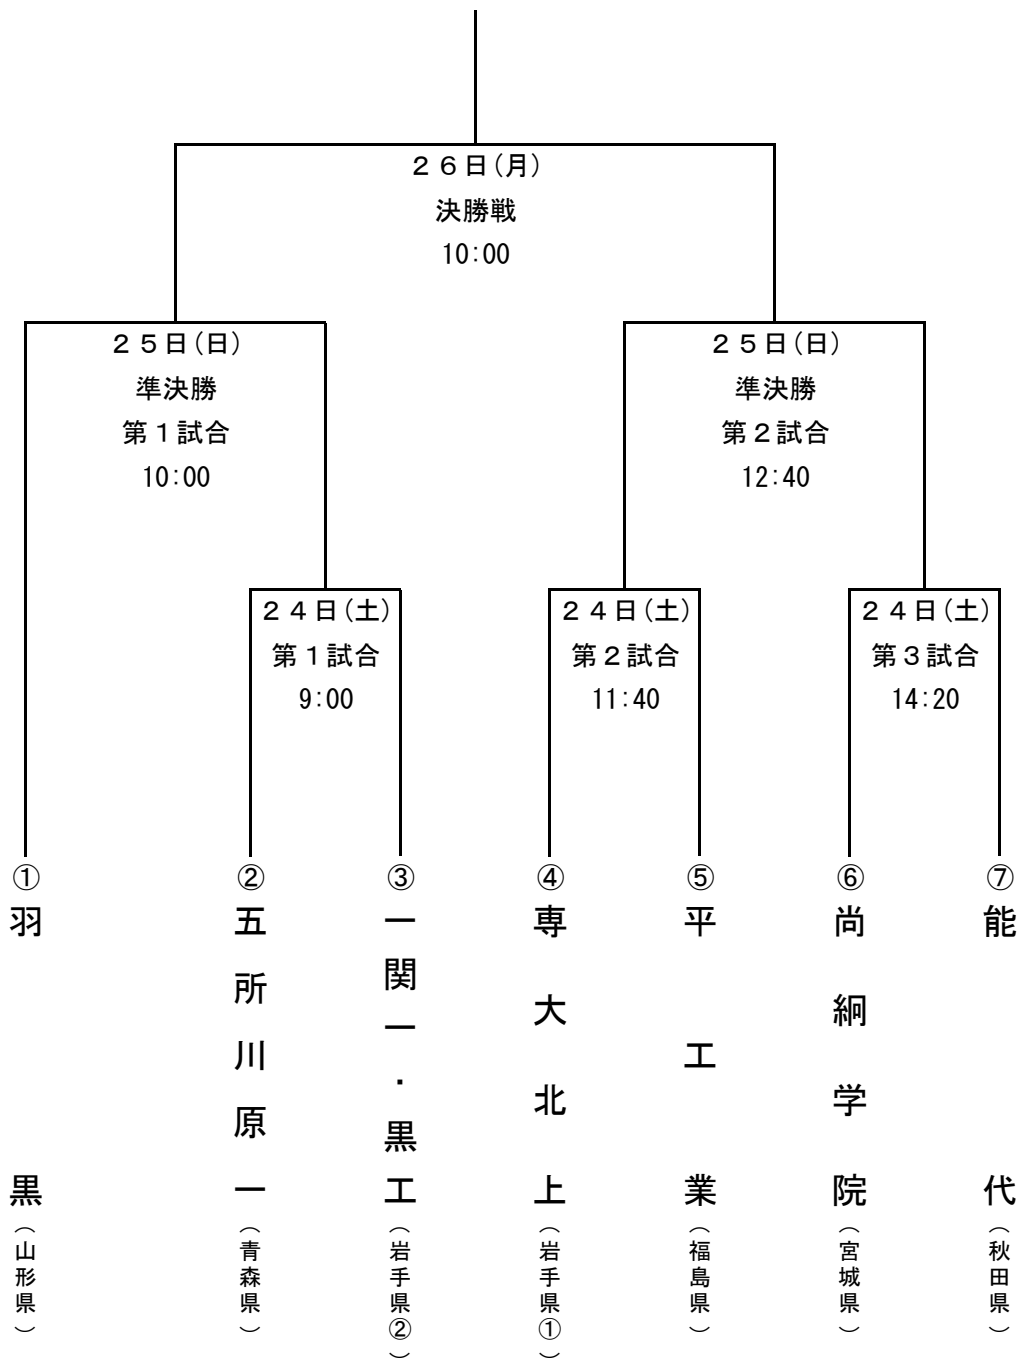

第32回秋季東北地区高等学校軟式野球大会 組合せ

日 時 令和2年10月24日(土)～26日(月)
 会 場 花巻球場
 開 会 式 新型コロナウイルス感染拡大防止を踏まえ中止
 抽 選 会 令和2年10月9日(金) 13時00分 盛工百年館 ※代理抽選で開催

組 合 せ

※一関一・黒工の連合チームの正式な名前は「一関第一・黒沢尻工業連合」