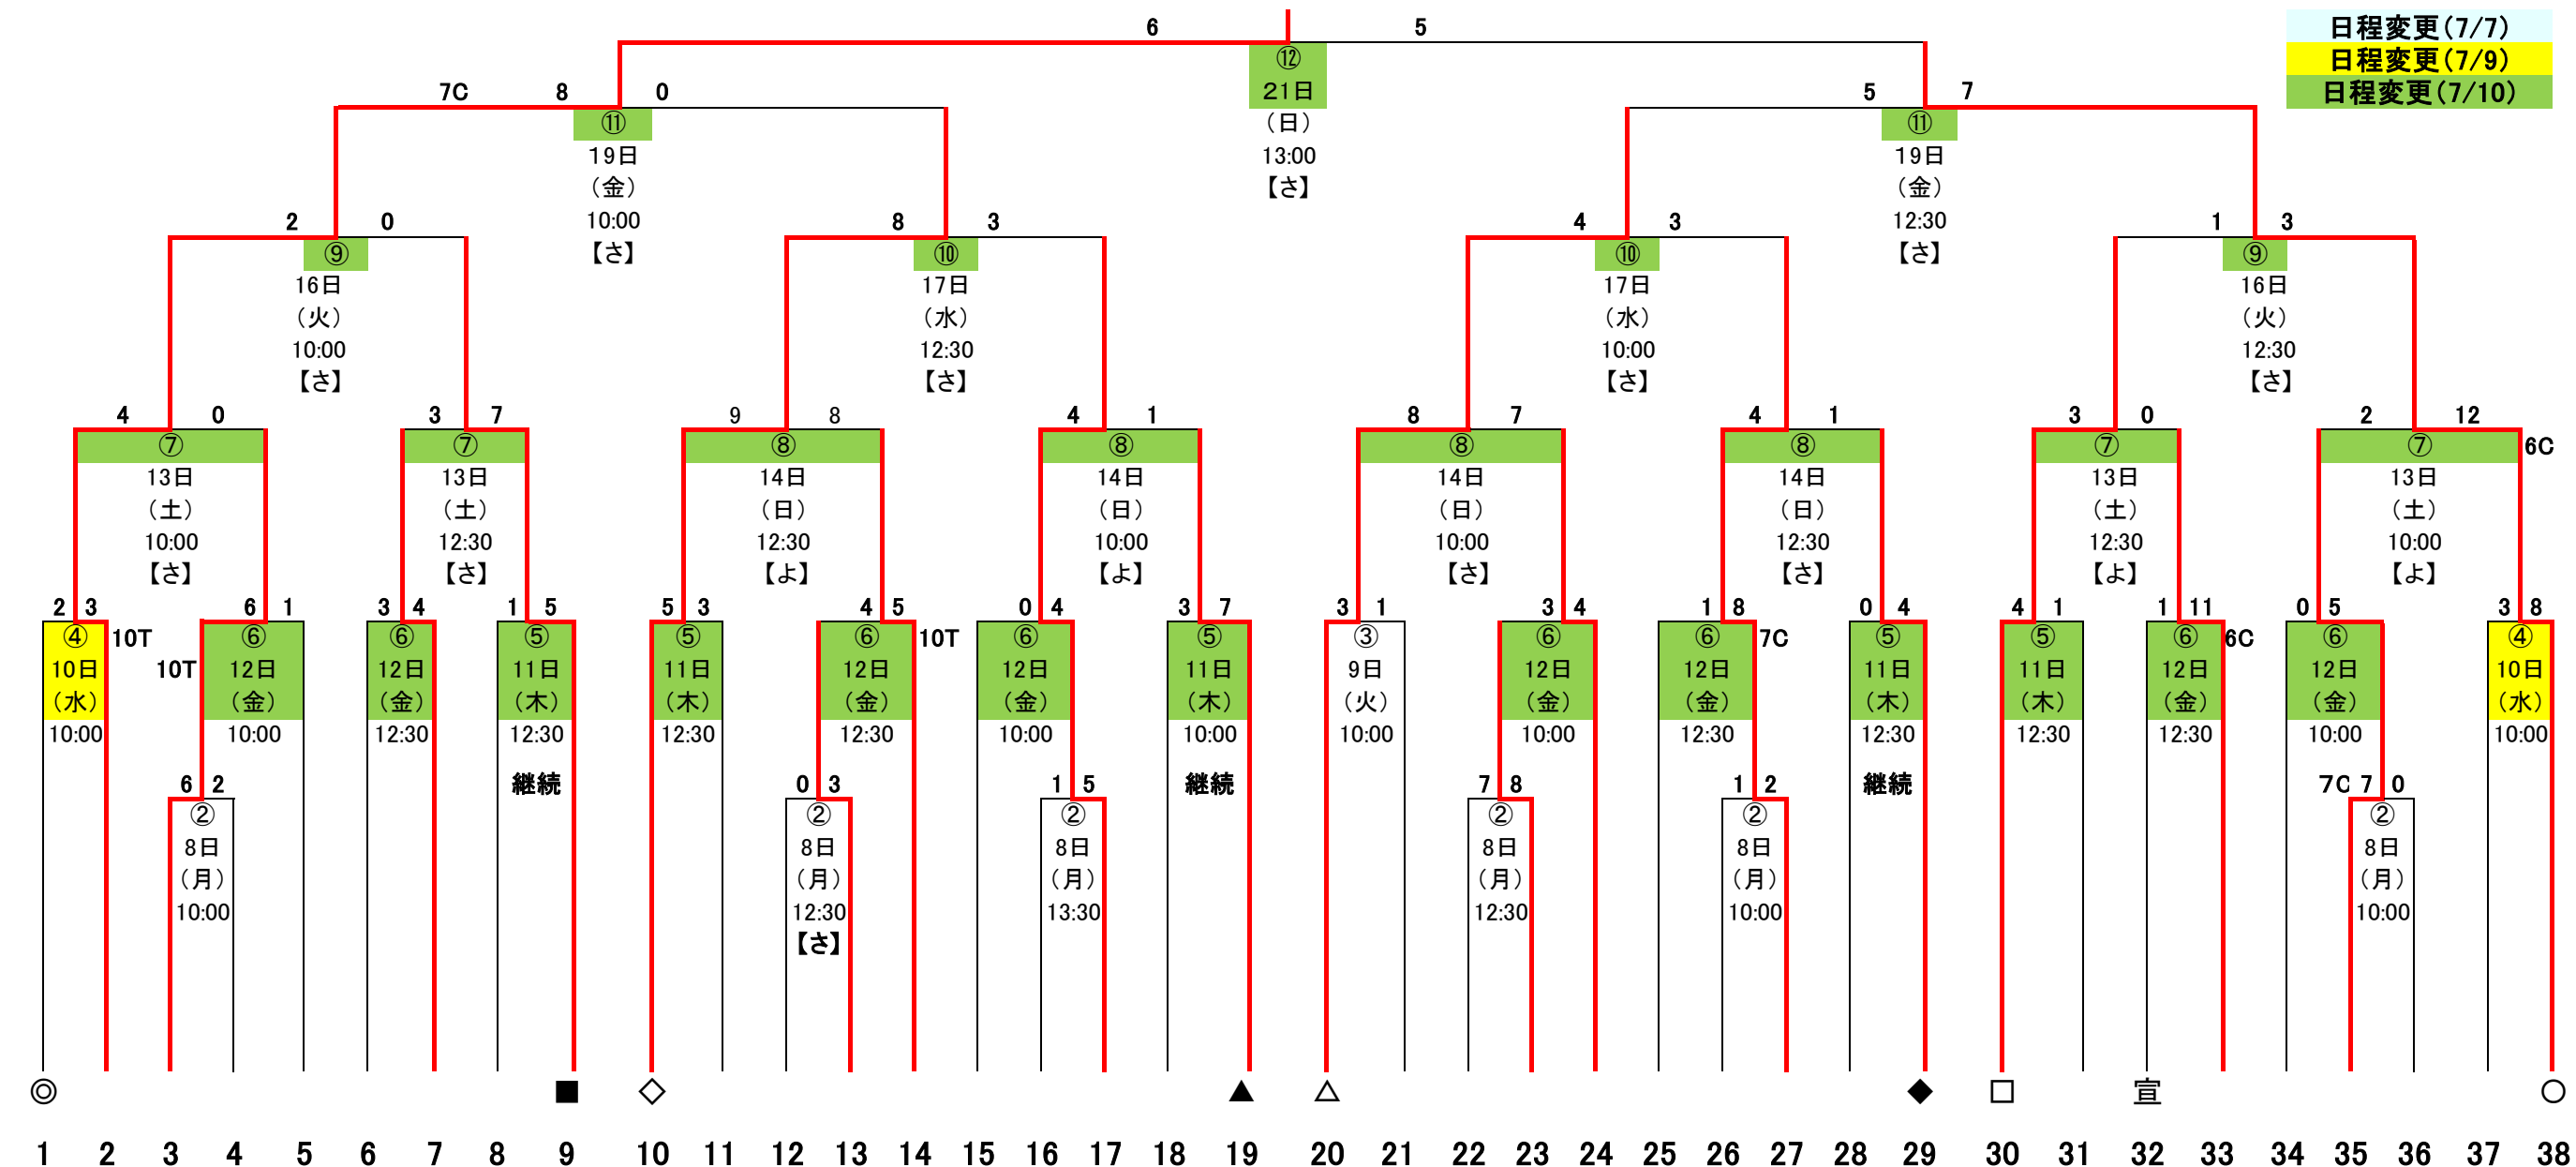

第106回全国高等学校野球選手権秋田大会 組合せ

令和6年7月6日(土)~21日(日) 雨天順延
 健康管理日:7月15日(月)、7月18日(木)、7月20日(土)

開会式 6日 10:00(さきがけ八橋球場)

- ◎第1シード 明 桜 ◇第5シード 秋 田 工 業
- 第2シード 秋 田 商 業 ◆第6シード 鹿 角
- △第3シード 秋 田 南 □第7シード 秋 田 修 英
- ▲第4シード 横 手 清 陵 ■第8シード 本 荘

【さ】さきがけ八橋球場

【よ】グリーンスタジアムよこて

優勝 金足農業(6年ぶり7度目)

1 明 2 金 3 大 4 平 5 大 6 六 7 秋 8 秋 9 本 10 秋 11 大 12 男 13 湯 14 由 15 大 16 湯 17 横 18 能 19 横 20 秋 21 能 22 西 23 横 24 秋 25 秋 26 能 27 新 28 角 29 鹿 30 秋 31 秋 32 六 33 増 34 大 35 由 36 五 37 大 38 秋