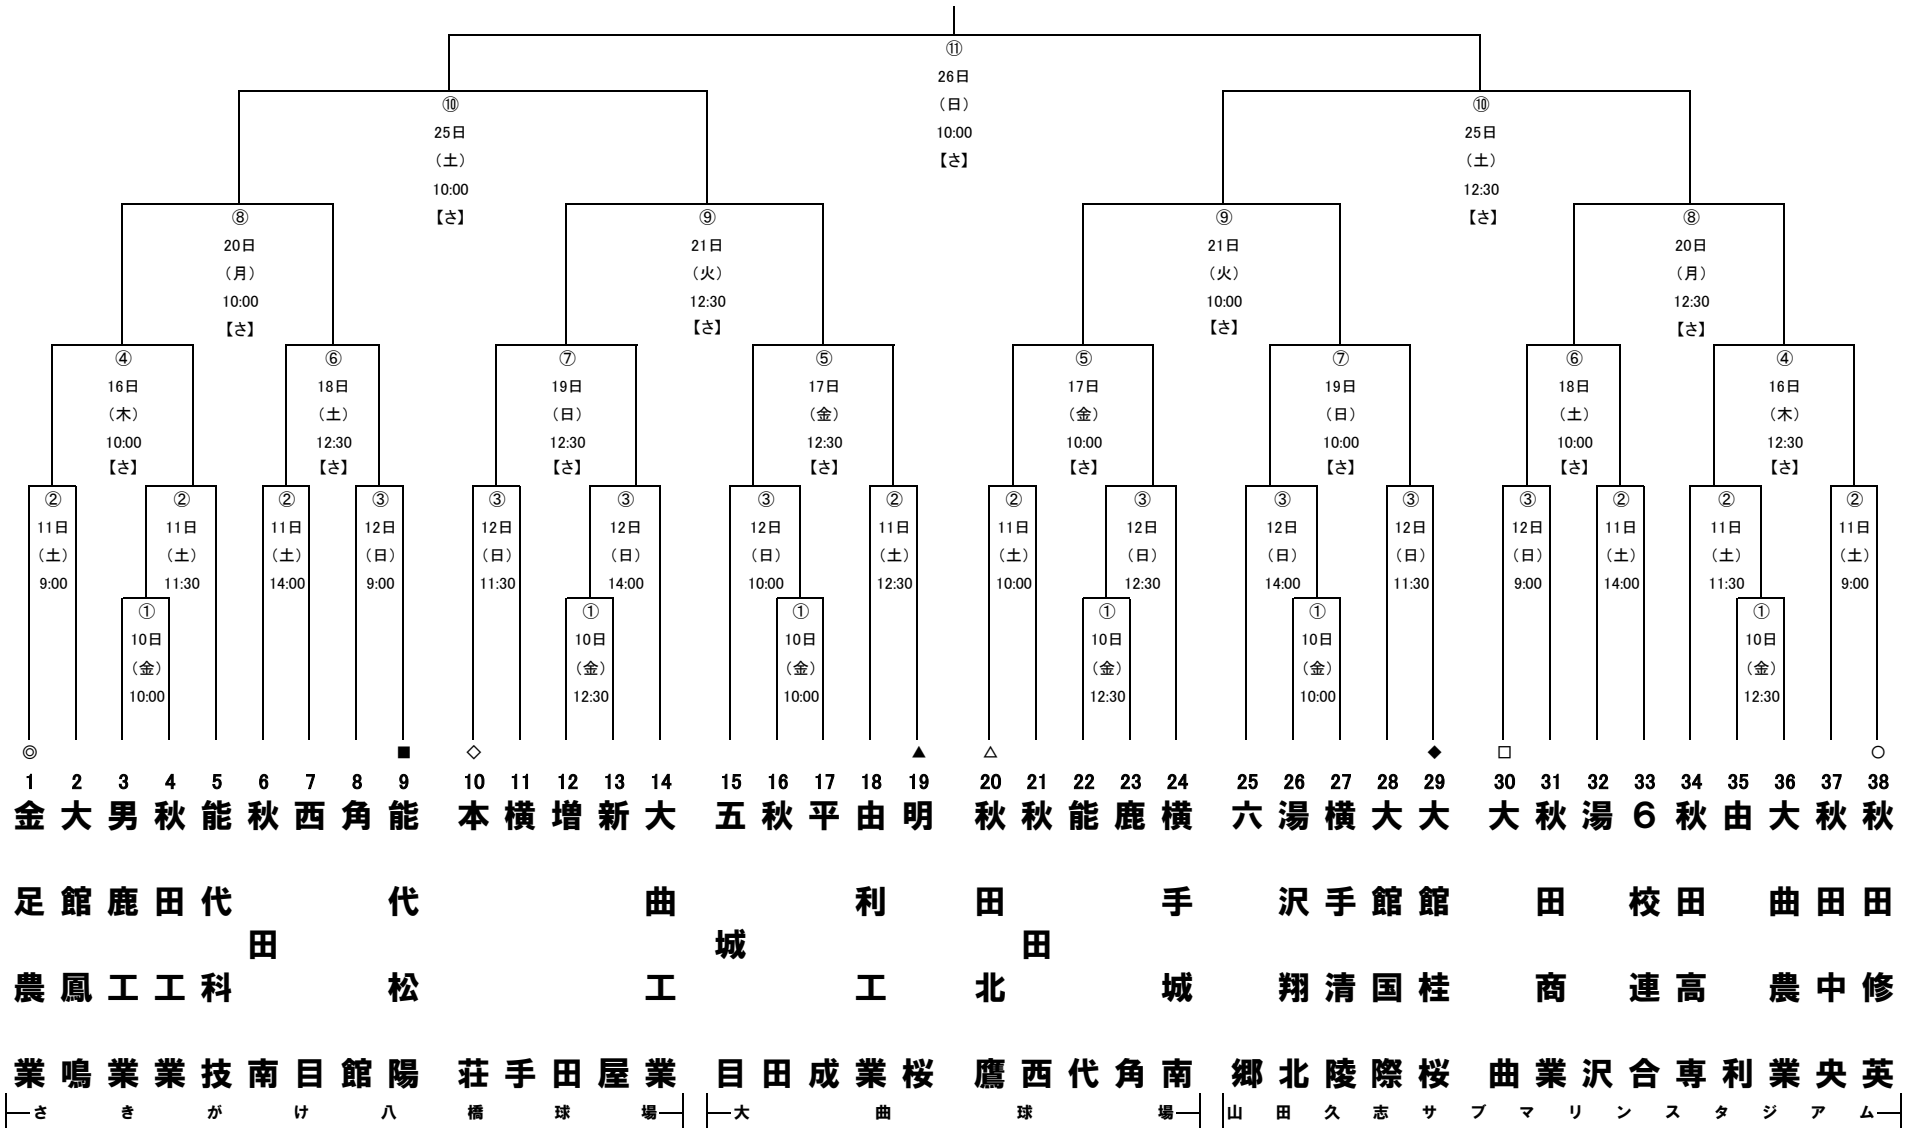

- ◎第1シード 金 足 農 業
- 第2シード 秋 田 修 英
- △第3シード 秋 田 北 鷹
- ▲第4シード 明 桜
- ◇第5シード 本 荘
- ◆第6シード 大 館 桂
- 第7シード 大 曲
- 第8シード 能 代 松 陽

第72回春季東北地区高等学校野球秋田県大会

【さ】 さきがけ八橋球場

※6校連合・・・男鹿海洋・仁賀保・西仙北・大農太田・雄物川・羽後連合