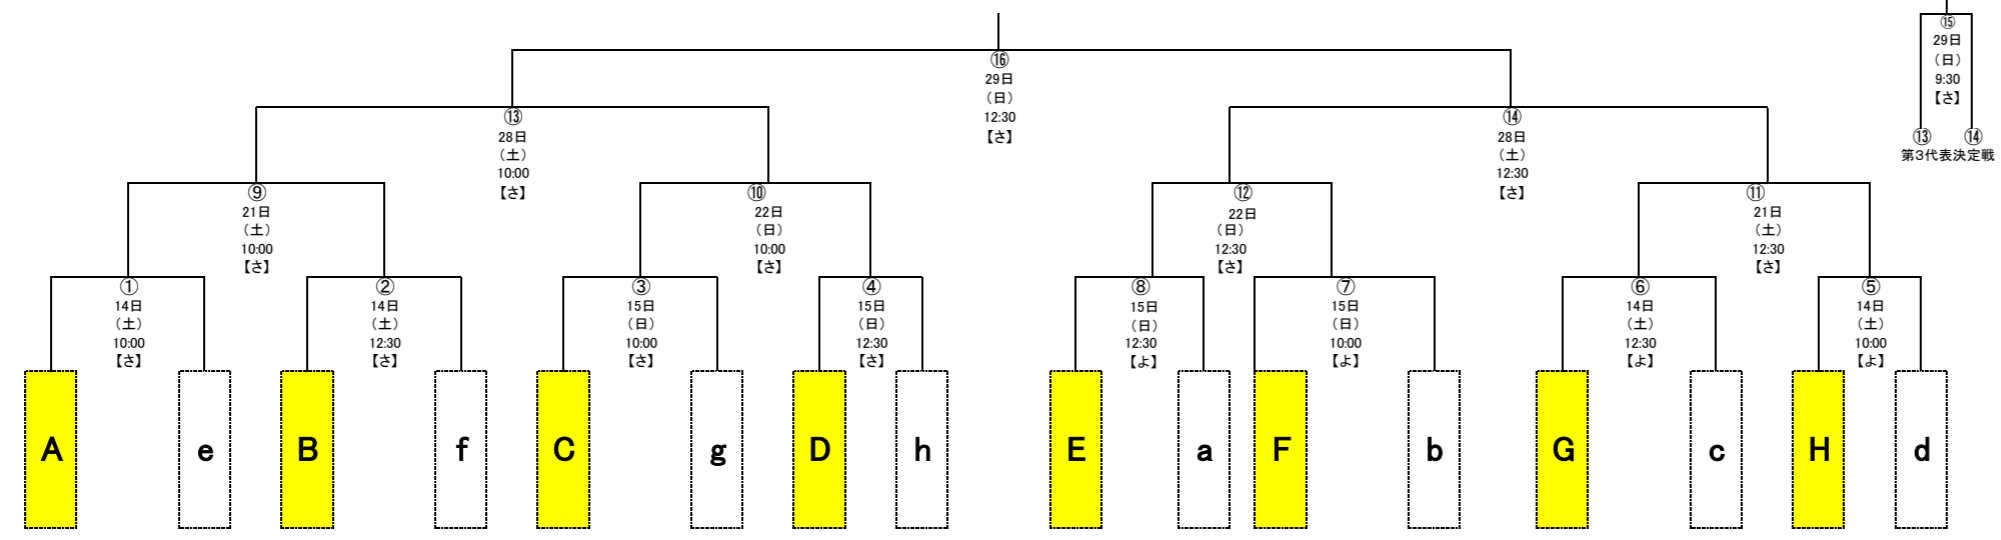

# 第76回秋季東北地区高等学校野球秋田県大会 組合せ

開会式なし  
選(全国選手権大会出場校が入る)

●試合日13日間 ※雨天順延  
1回戦:2回戦:8月31日(土)~9月2日(月) 3日  
3回戦:9月7日(土)  
4回戦:9月14日(土)~9月15日(日)2日間  
準々決勝:9月21日(土)~9月22日(日) 2日間  
準決勝:9月28日(土)  
第3代表決定戦・決勝戦:9月29日(日)

●敗者復活トーナメント  
1回戦:9月6日(金)  
2回戦:9月8日(日)  
3回戦:9月10日(火) **全試合数64試合**

●ベスト16の組み合わせについて  
①本選で勝ち上がったA~Hはそのまま同じアルファベット(大文字)に入る。  
②敗者復活したa~hをクロスして入れる。

<p><b>A</b></p> <p>F 7日(土) 10:00</p> <p>C 2日(月) 10:00</p> <p>A 31日(土) 10:00</p>									<p><b>B</b></p> <p>G 7日(土) 12:30</p> <p>D 2日(月) 12:30</p> <p>B 31日(土) 12:30</p>									<p><b>C</b></p> <p>F 7日(土) 10:00</p> <p>B 1日(日) 10:00</p> <p>C 2日(月) 10:00</p> <p>A 31日(土) 12:30 能代球場</p>									<p><b>D</b></p> <p>G 7日(土) 12:30</p> <p>D 2日(月) 12:30</p> <p>E 1日(日) 12:30</p>									<p><b>E</b></p> <p>G 7日(土) 12:30</p> <p>E 1日(日) 12:30</p> <p>D 2日(月) 12:30</p>									<p><b>F</b></p> <p>F 7日(土) 10:00</p> <p>C 2日(月) 10:00</p> <p>A 31日(土) 10:00</p>									<p><b>G</b></p> <p>G 7日(土) 12:30</p> <p>E 1日(日) 12:30</p> <p>D 2日(月) 12:30</p> <p>A 31日(土) 10:00</p>									<p><b>H</b></p> <p>F 7日(土) 10:00</p> <p>C 2日(月) 10:00</p> <p>B 1日(日) 10:00</p>								
1	2	3	4	5	6	7	8	9	10	11	12	13	14	15	16	17	18	19	20	21	22	23	24	25	26	27	28	29	30	31	32	33	34	35	36																																				
金	秋	能	秋	能	鹿	角	大	大	秋	能	秋	明	男	平	横	由	大	秋	湯	秋	大	秋	湯	秋	由	大	五	増	横	新	本	秋	男	大	横																																				
足	田	代	田	代	角	館	館	曲	代	田	北	鹿	工	成	手	利	館	修	田	商	桂	工	翔	高	曲	農	・	・	・	・	・	・	・	・	・																																				
業	南	代	西	技	角	館	際	業	田	陽	鷹	桜	業	成	陵	業	鳴	英	沢	業	桜	業	北	専	利	業	合	合	手	屋	荘	中央	合	合	南																																				
さきがけ八橋球場									大曲球場									山田久志サブマリスタジアム(能代球場)									グリーンスタジアムよこて																																												