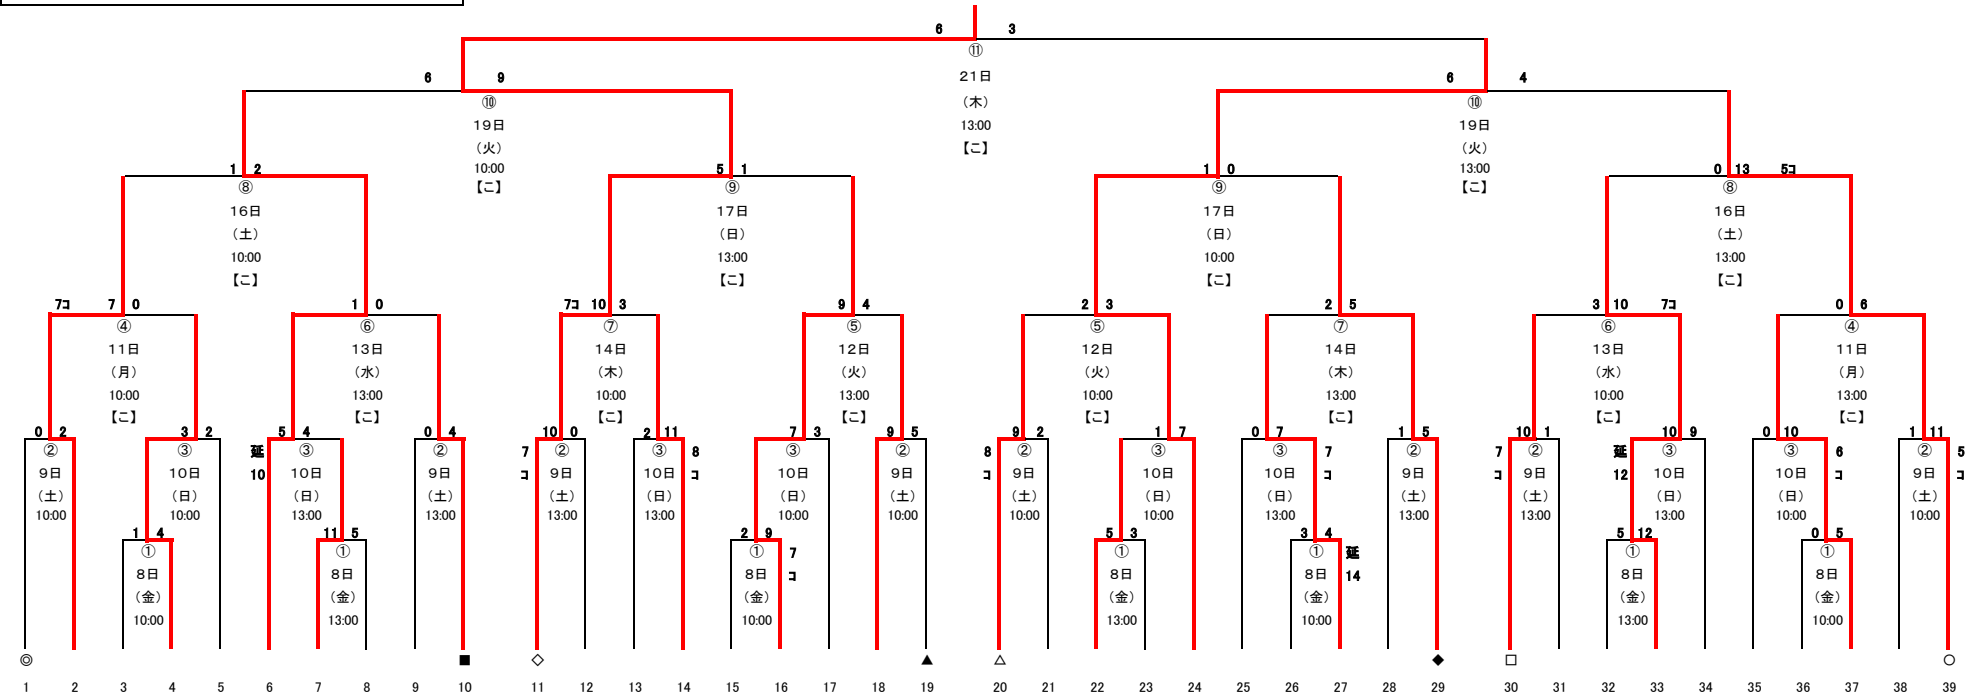

第104回全国高等学校野球選手権秋田大会 組合せ

令和4年7月8日(金)～21日(木) 14日間 雨天順延 ※健康管理日:7月15日(金)、7月18日(月)、7月20日(水)

開会式なし

- ◎第1シード 秋 田 商 業
- ○第2シード 明 桜
- △第3シード 本 荘
- ▲第4シード 大 曲 農 業
- ◇第5シード 能 代 松 陽
- ◆第6シード 大 館 鳳 鳴
- □第7シード 横 手 桜
- ■第8シード 大 館 桂 桜

【こ】こまちスタジアム

優勝 能代松陽(11年ぶり4度目 能代松陽として初)

秋湯十新横秋大秋五大 能大增秋能大西角大 本三秋横秋花男由能大 横秋湯秋秋四平金由明

田沢和 手田館田 館代 田代曲 曲 校手 鹿利 館 田 田田校 足
商翔 城中国高 桂松 工科工 農 連清 工工 鳳 田 北修連 農

業北田屋南央際専目桜 陽曲田業技業目館業 荘合田陵南輪業業代鳴 手西沢鷹英合成業利桜

―こ ま ち ス タ ジ ア ム― | ―山 田 久 志 サ ブ マ リ ン ス タ ジ ア ム― | ―グ リ ー ン ス タ ジ ア ム よ こ て― | ―さ き が け 八 橋 球 場―

四校連合:男鹿海洋・西仙北・大農太田・六郷 三校連合:雄物川・仁賀保・羽後