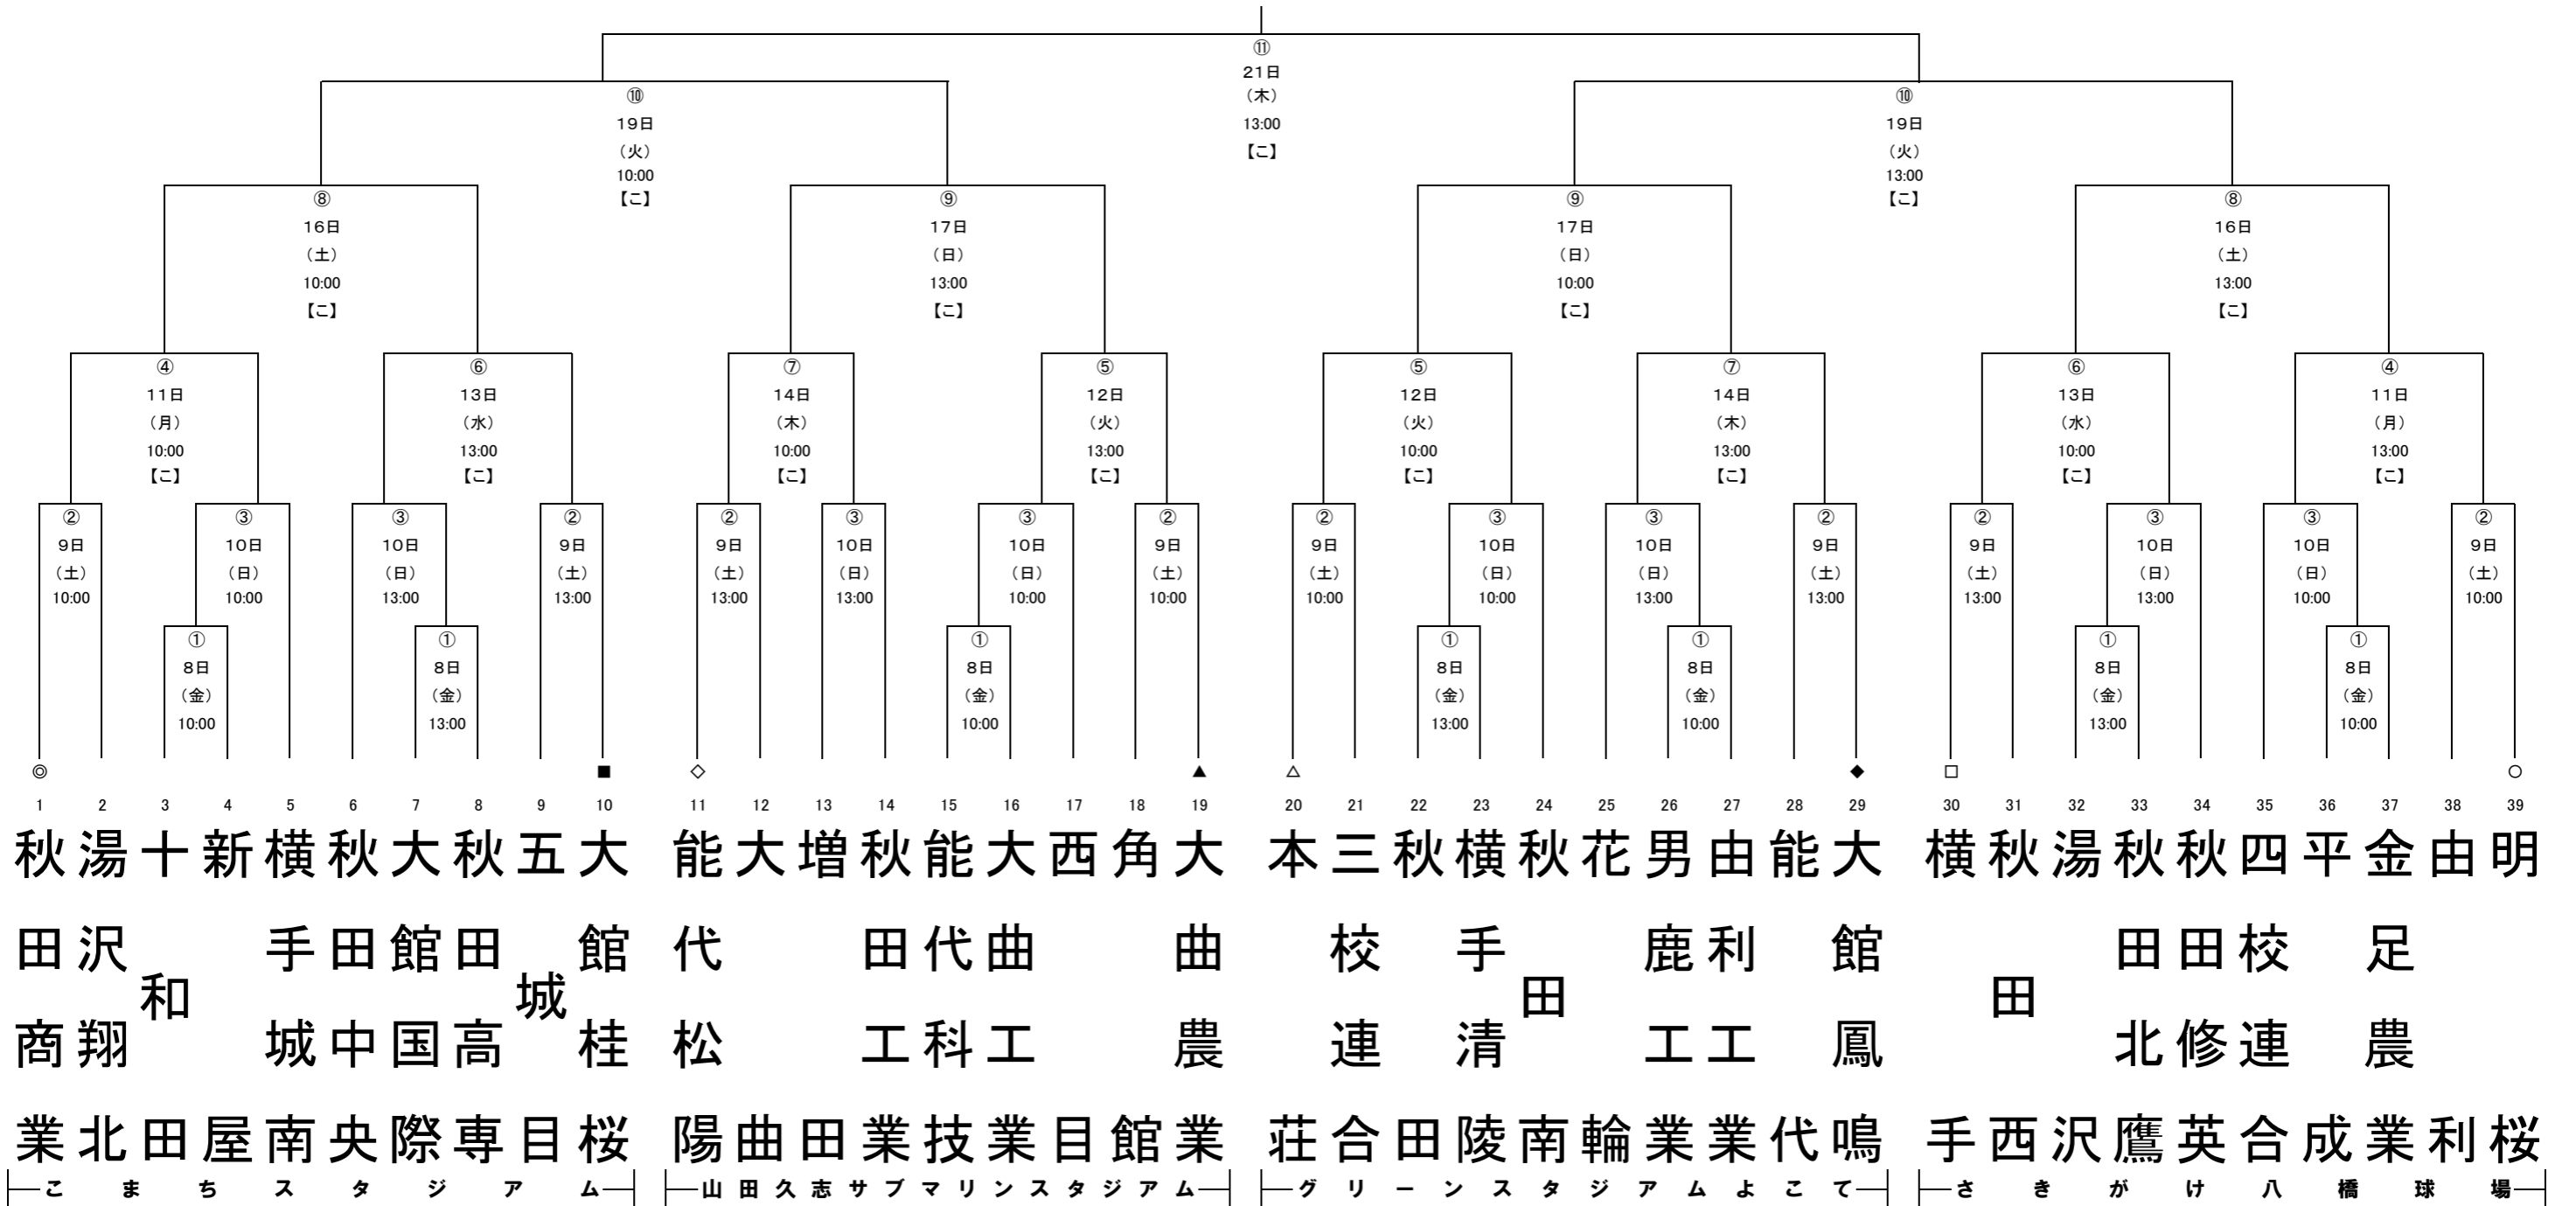

第104回全国高等学校野球選手権秋田大会 組合せ

令和4年7月8日(金)～21日(木) 14日間 雨天順延 ※健康管理日:7月15日(金)、7月18日(月)、7月20日(水)

開会式なし

◎第1シード 秋田商業	◇第5シード 能代松陽
○第2シード 明桜	◆第6シード 大館鳳鳴
△第3シード 本荘	□第7シード 横手
▲第4シード 大曲農業	■第8シード 大館桂桜

【こ】こまちスタジアム

1	2	3	4	5	6	7	8	9	10	11	12	13	14	15	16	17	18	19	20	21	22	23	24	25	26	27	28	29	30	31	32	33	34	35	36	37	38	39
秋田	湯沢	十和田	新屋	横手	秋田	大館	秋田	五城	大館	能代	大館	増田	秋田	能代	大館	西角	大館	本荘	三好	秋田	横手	秋田	花巻	男鹿	利根	能代	大館	横手	秋田	湯沢	秋田	秋田	四角	平足	金足	由利	明桜	
商業	北田	屋敷	南中国	中央	際専	目桜	陽曲	田業	技業	目館	業	荘合	田陵	南輪	業業	代鳴	手西	沢鷹	英合	成業	利桜																	
こまちスタジアム	こまちスタジアム				山田久志サブマリンスタジアム				グリーンスタジアムよこて				さきがけ八橋球場																									

四校連合:男鹿海洋・西仙北・大農太田・六郷 三校連合:雄物川・仁賀保・羽後