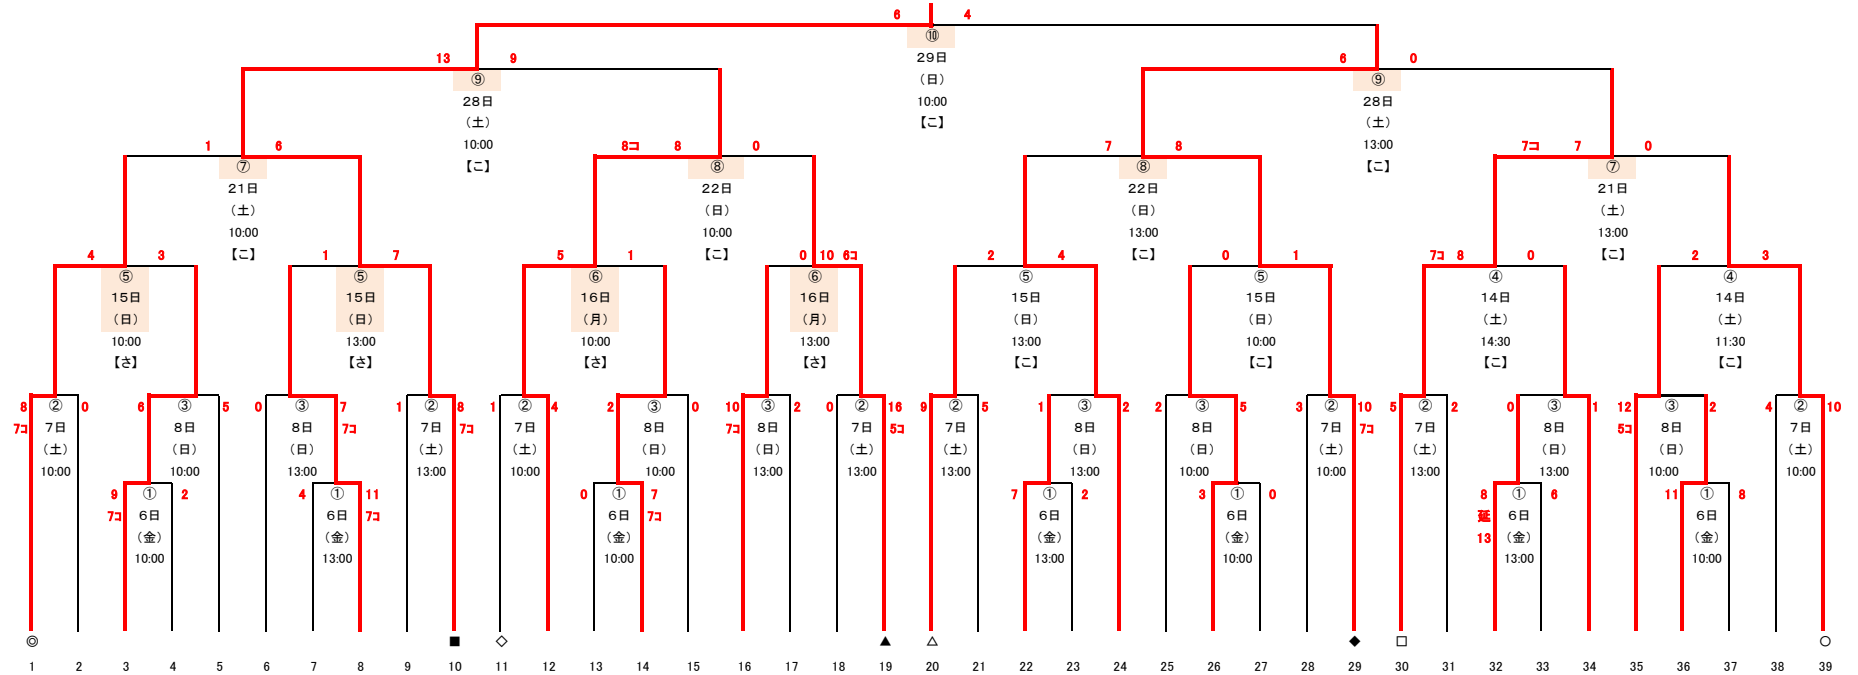

第70回春季東北地区高等学校野球秋田県大会 組合せ

開会式なし

- ◎第1シード
- 第2シード
- △第3シード
- ▲第4シード
- ◇第5シード
- ◆第6シード
- 第7シード
- 第8シード

●試合日9日間 ※雨天順延
 1回戦・2回戦:5月6日(金)~5月8日(日) 3日間
 3回戦:5月14日(土)~5月15日(日) 2日間
 準々決勝:5月21日(土)~5月22日(日) 2日間
 準決勝:5月28日(土)
 決勝戦:5月29日(日)

【こ】 こまちスタジアム
 【さ】 さきがけ八橋球場

日程変更

優勝 秋田商業 12年ぶり18度目

能湯秋秋金秋十由由秋秋本横秋花西五四大秋能湯横能角大横明大増秋平大新秋三男大	代 田田足田和 利田 手田 城 校館曲 田 沢 代 館手 曲 田 田校鹿館	松 中修農北 工商 城工 連鳳工 翔 科 国清 農 田 高連工桂	陽 沢 央 英 業 鷹 田 利 業 業 田 莊 南 業 輪 目 目 合 鳴 業 南 代 北 手 技 館 際 陵 桜 業 田 西 成 曲 屋 専 合 業 桜
—こ ま ち ス タ ジ ア ム—	—山 田 久 志 サ ブ マ リ ン ス タ ジ ア ム—	—大 曲 球 場—	—さ き が け 八 橋 球 場—