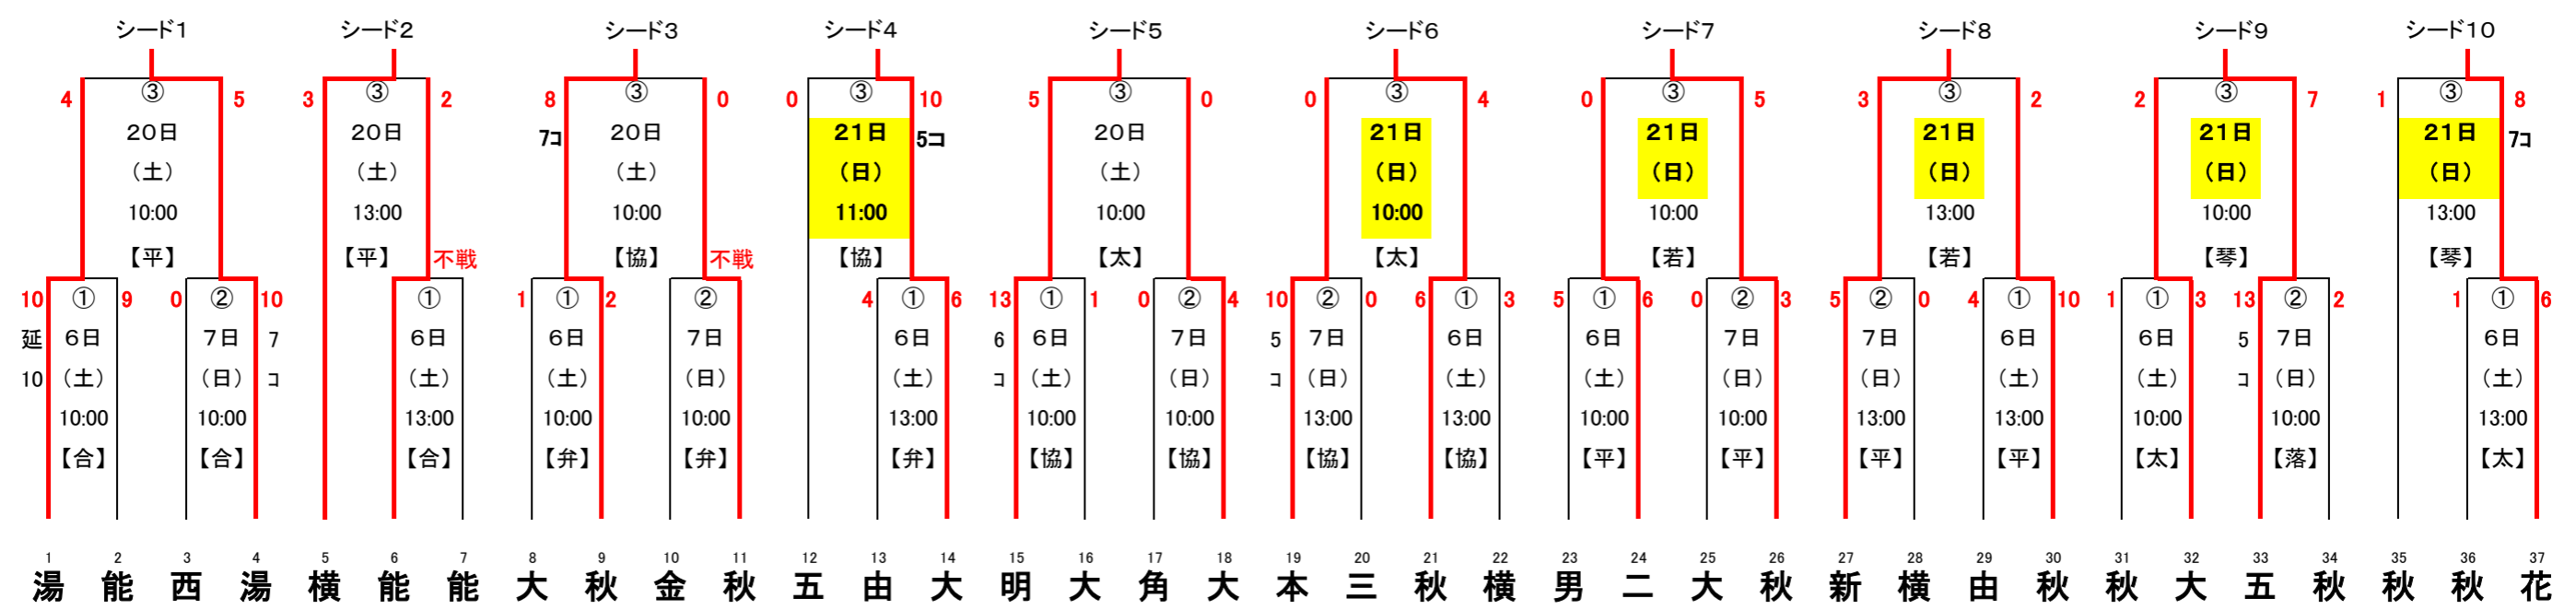

第74回秋季東北地区高等学校野球秋田県大会 シード決定トーナメント組合せ

【合】合川球場(8/6-7) 【協】…協和野球場(8/6-7,20)
 【琴】琴丘スカルバ球場(8/20) 【平】…平鹿球場(8/6-7,20)
 【弁】弁天球場(8/6) 【太】…太田球場(8/6,20)
 【若】若美中央公園球場(8/20) 【落】…落合野球場(8/7)

●試合日3日間 ※雨天順延、入場無料
 1回戦:8月6日(土)~8月7日(日) 2日間
 決定戦:8月20日(土)

日程変更(8/20)

湯能西湯横能能大秋金秋五由大明大角大本三秋横男二大秋新横由秋秋大五秋秋秋花
 沢手代代館田足校利館曲校田鹿校曲田手田館田田
 翔清科松鳳修農連工桂工連商工連農中城工国高北

—Aブロック(7チーム)—|—Bブロック(7チーム)—|—Cブロック(8チーム)—|—Dブロック(8チーム)—|—Eブロック(7チーム)—

五校連合名称
 十和田・男鹿海洋・西仙北・大農太田・六郷連合

三校連合名称
 雄物川・仁賀保・羽後連合

二校連合名称
 平成・増田連合

能代松陽高校は第104回全国高等学校野球選手権大会により、金足農業高校は学校事情により不参加となります。