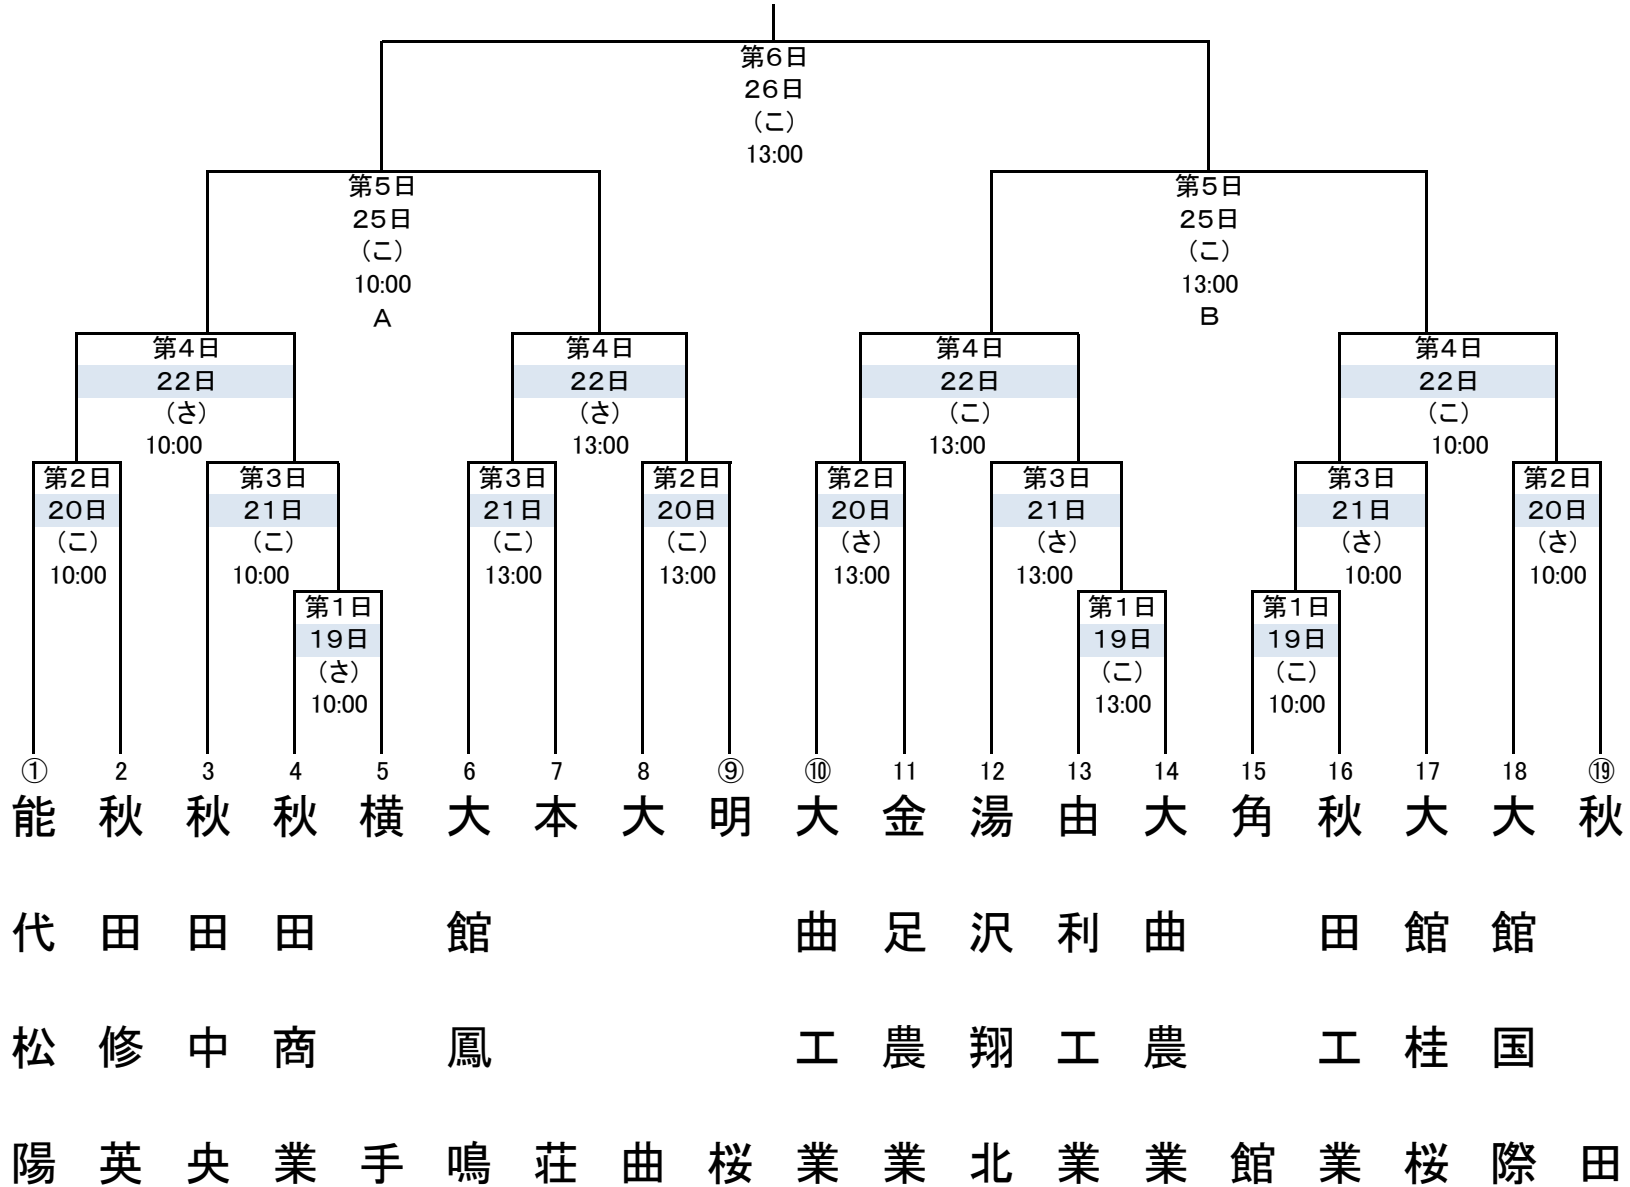

第73回秋季東北地区高等学校野球秋田県大会 組合せ

期日 令和3年9月18日(土)～21日(火), 9月25日(土)～26日(日) 6日間 雨天順延
 会場 こまちスタジアム … (こ)
 さきがけ八橋球場 … (さ)

日程変更9/17

第3代表
決定戦

A
の
敗
者

B
の
敗
者