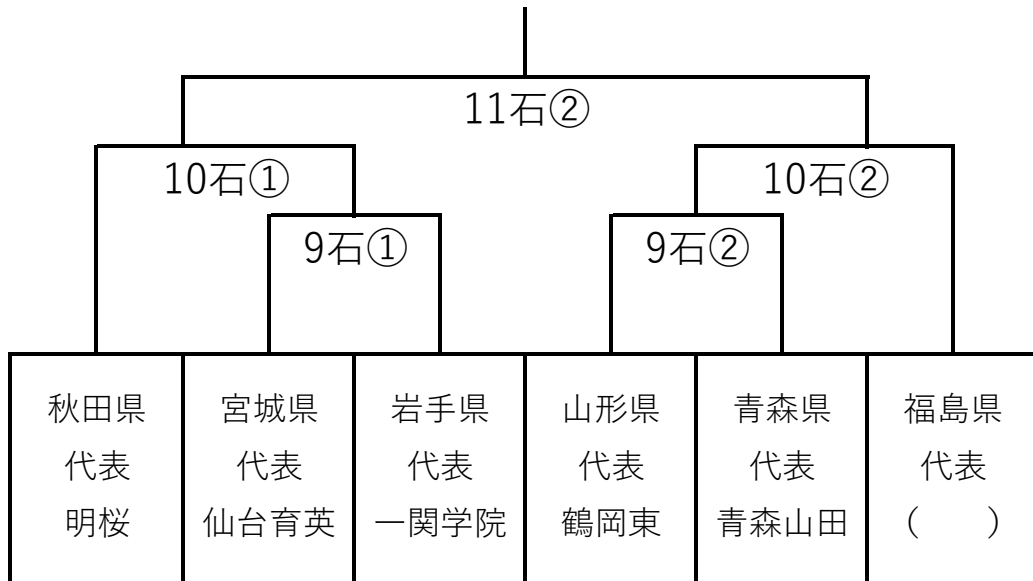

令和2年東北地区高等学校野球大会組合せ表

【硬式】 石：石巻市民球場

① 10 : 00

② 14 : 00

【軟式】 鹿：鹿島台中央公園野球場

石：石巻市民球場

① 10 : 00

② 14 : 00