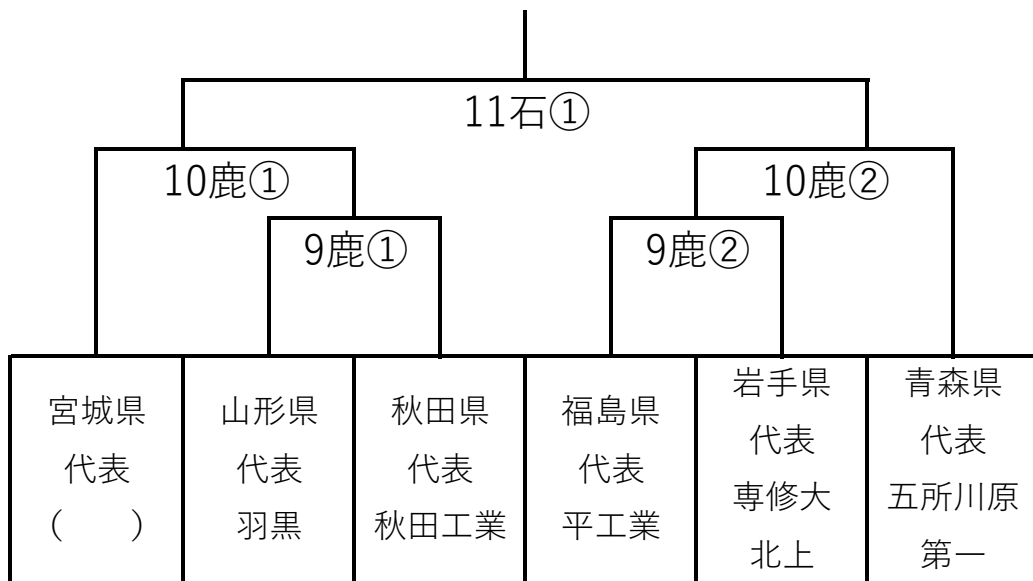

令和2年東北地区高等学校野球大会組合せ表

【硬式】 石：石巻市民球場

① 10 : 00

② 14 : 00

【軟式】 鹿：鹿島台中央公園野球場

石：石巻市民球場

① 10 : 00

② 14 : 00