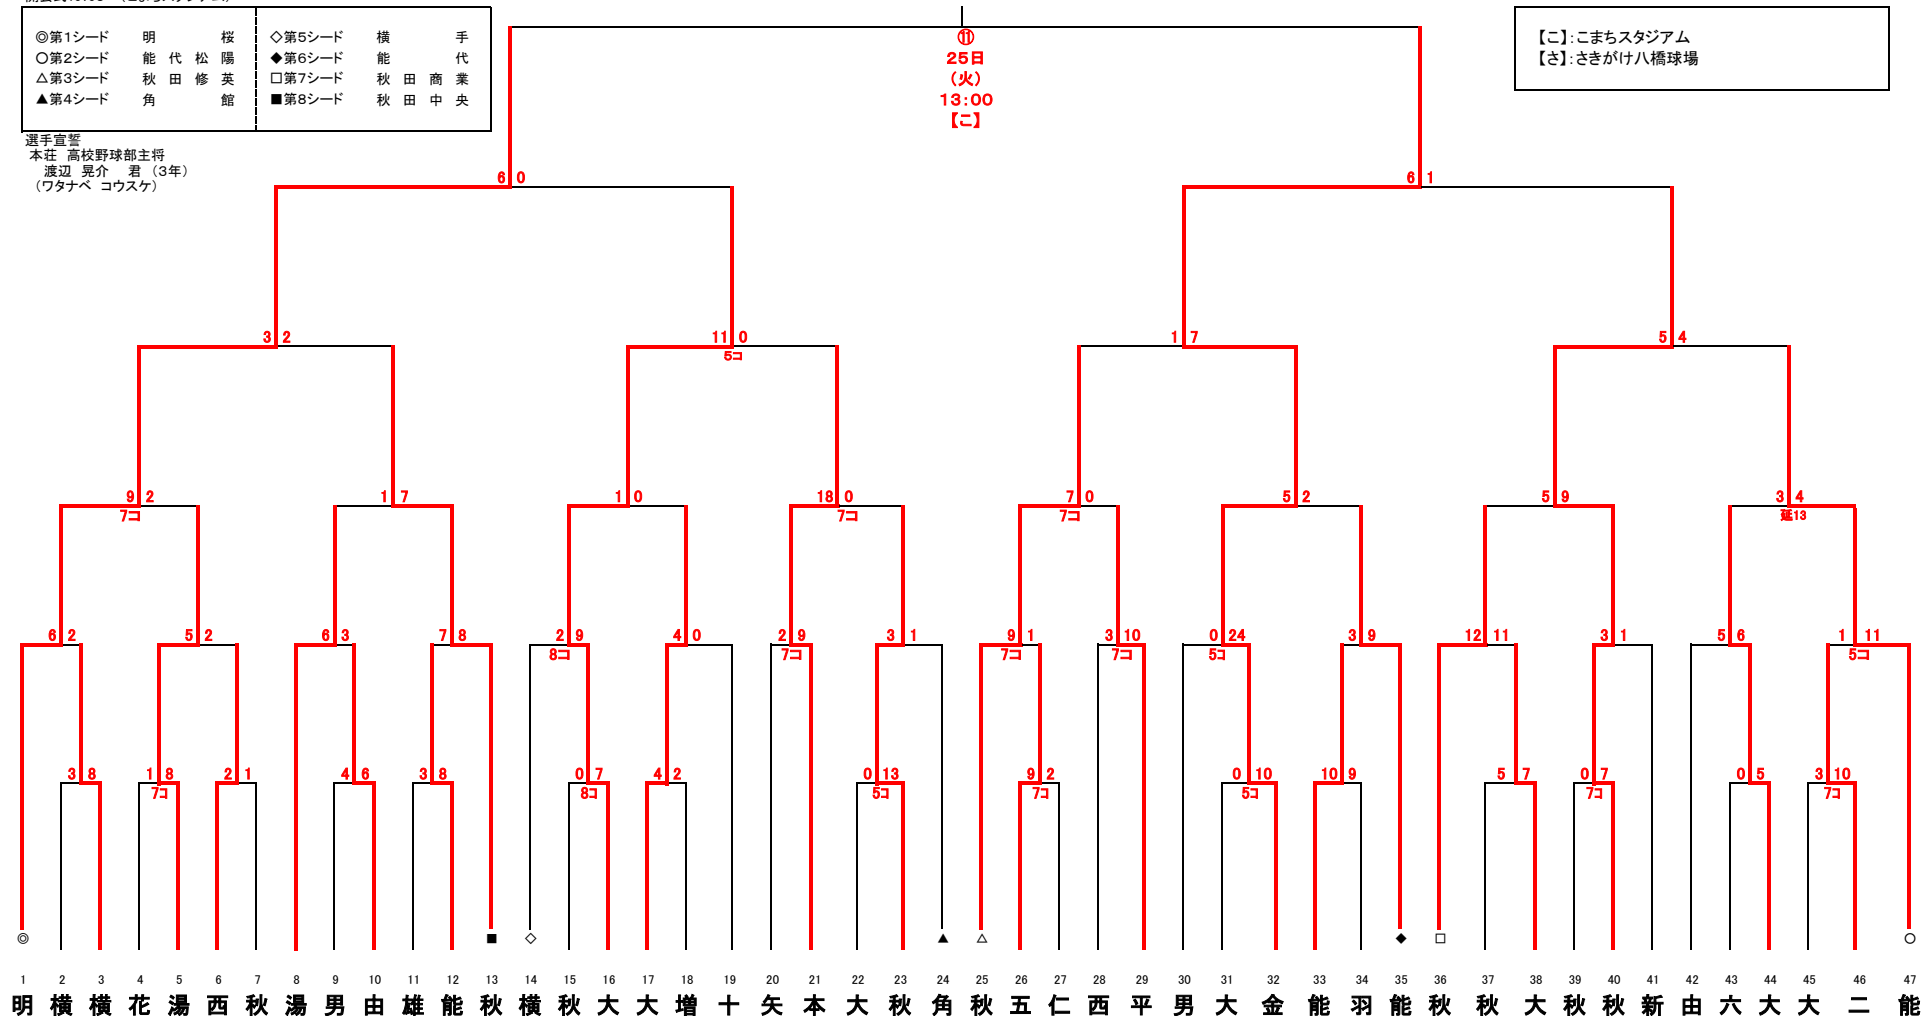

# 第99回全国高等学校野球選手権秋田大会 組み合わせ

平成29年7月11日(火)～23日(日) 雨天順延 ※健康管理日(7月21日)

開会式10:00～(こまちスタジアム)

◎第1シード	明 桜	◇第5シード	横 手
○第2シード	能 代 松 陽	◆第6シード	能 代
△第3シード	秋 田 修 英	□第7シード	秋 田 商 業
▲第4シード	角 館	■第8シード	秋 田 中 央

【こ】:こまちスタジアム  
【さ】:さきがけ八橋球場

選手宣誓  
本荘 高校野球部主将  
渡辺 晃介 君 (3年)  
(ワタナベ コウスケ)

1	2	3	4	5	6	7	8	9	10	11	12	13	14	15	16	17	18	19	20	21	22	23	24	25	26	27	28	29	30	31	32	33	34	35	36	37	38	39	40	41	42	43	44	45	46	47
明	横	横	花	湯	西	秋	湯	男	由	雄	能	秋	横	秋	大	大	増	十	矢	本	大	秋	角	秋	五	仁	西	平	男	大	金	能	羽	能	秋	秋	大	秋	秋	新	由	六	大	大	二	能
手	手		沢				鹿		代	田			曲	曲			島		館	田		田				鹿	館	足			田	田	館	田			利		農			代				
城	清		翔			田	工		物	中			田	工	農		和	・	雄	国	工		修		城	賀	仙		海	桂	農			商	北	鳳	高		工		太		松			
桜	南	陵	輪	北	目	南	沢	業	利	川	業	央	手	西	業	業	田	田	勝	莊	際	業	館	英	目	保	北	成	洋	桜	業	西	後	代	業	鷹	鳴	専	田	屋	業	郷	曲	田	井	陽
こまちスタジアム							山田久志サブマリンスタジアム							グリーンスタジアムよこて							さきがけ八橋球場																									