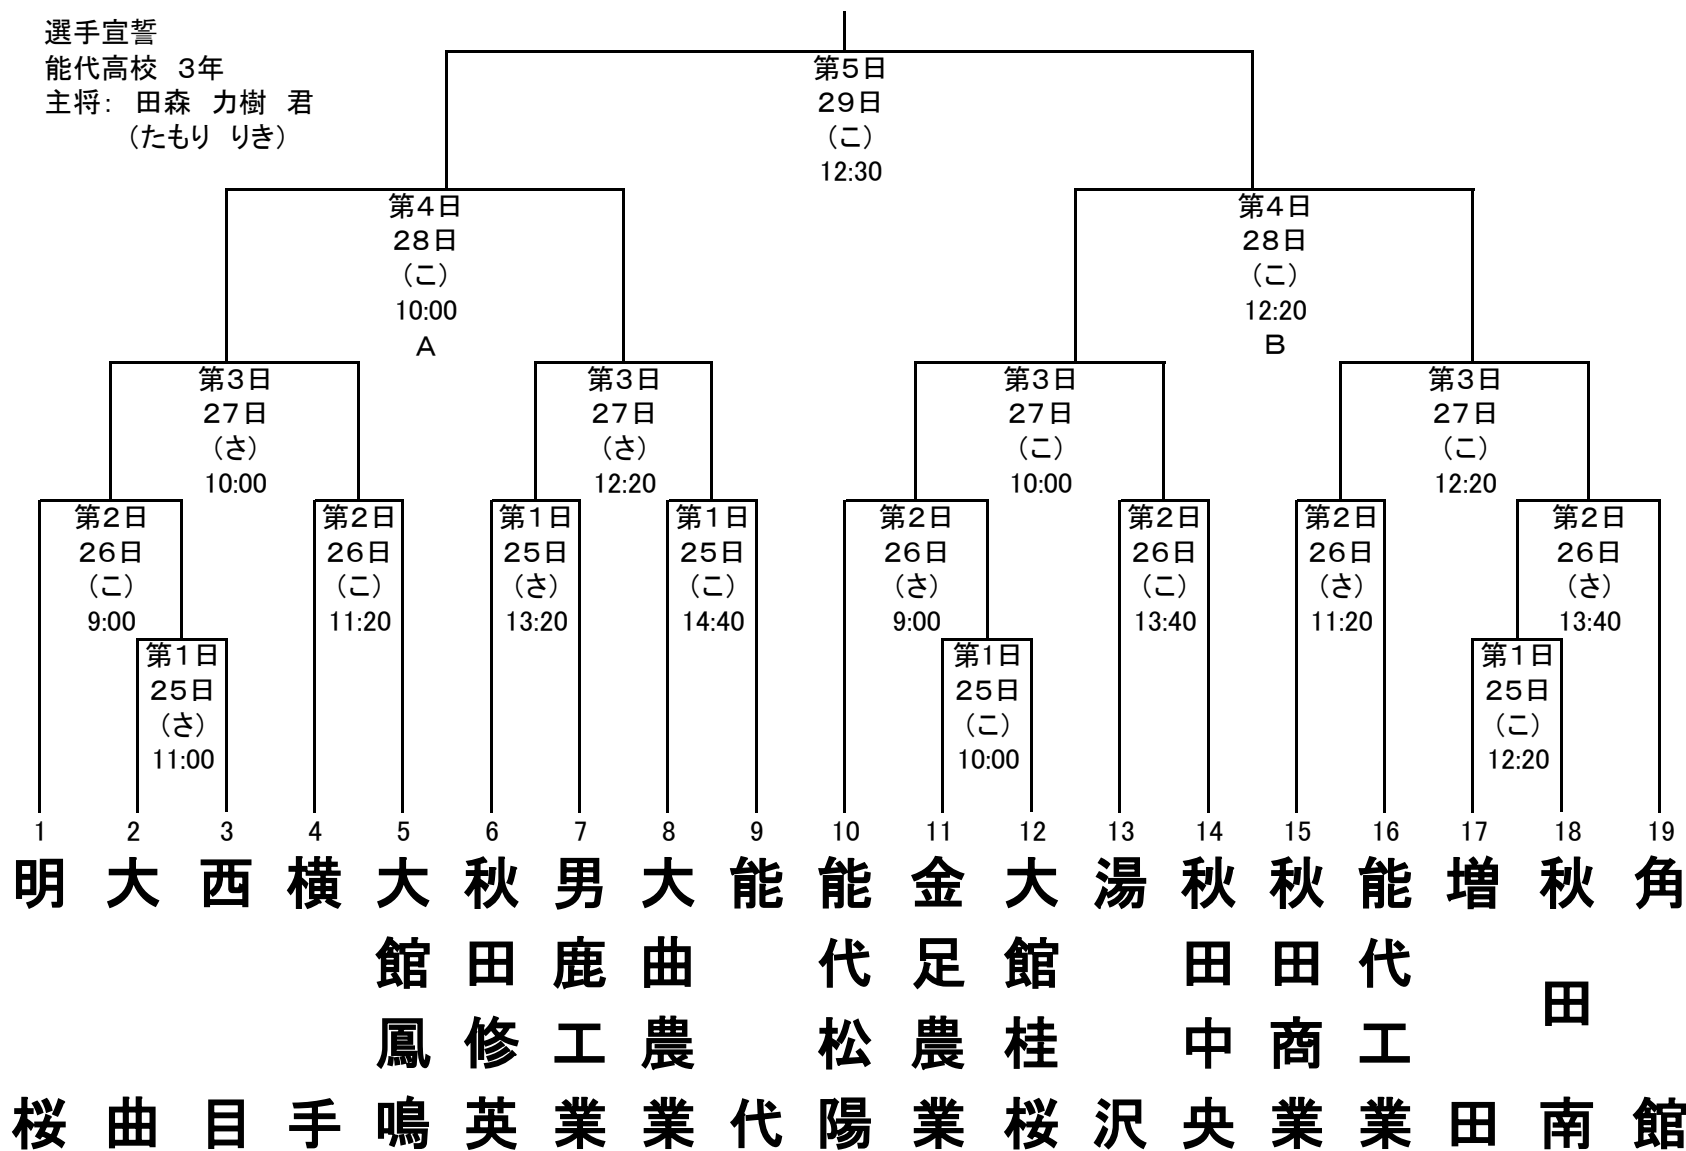

第65回春季東北地区高等学校野球秋田県大会 組合せ

期日 平成29年5月25日(木)～5月29日(月) 雨天順延
 会場 こまちスタジアム… (こ)
 さきがけ八橋球場… (さ)

選手宣誓
 能代高校 3年
 主将: 田森 力樹 君
 (たもり りき)

第3代表
 第5日 29日 (こ) 9:30
 Aの敗者 Bの敗者