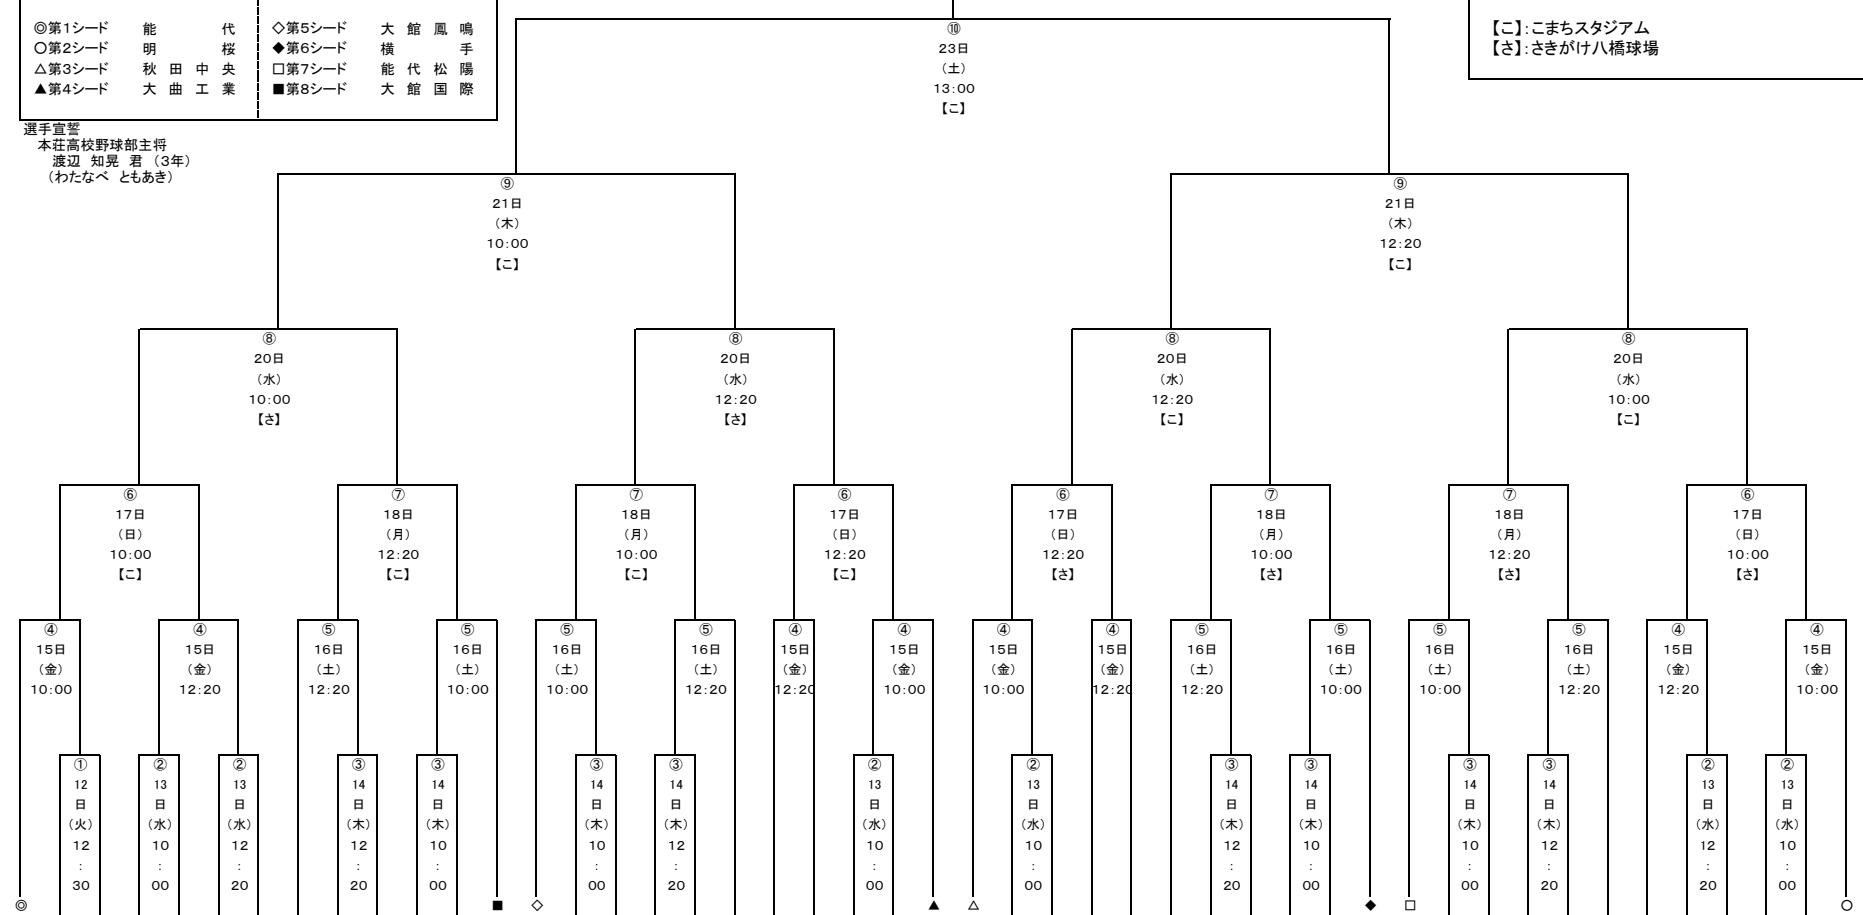

第98回全国高等学校野球選手権秋田大会 組み合わせ

平成28年7月12日(火)～23日(土) 雨天順延 ※健康管理日(7月19日、22日)

開会式10:00～(こまちスタジアム)

- ◎第1シード 能代
- ○第2シード 明桜
- △第3シード 秋田中央
- ▲第4シード 大曲工業
- ◇第5シード 大館鳳鳴
- ◆第6シード 横手
- □第7シード 能代松勝
- ■第8シード 大館国際

【こ】:こまちスタジアム
【さ】:さきがけ八橋球場

選手宣誓
本社高校野球部主将
渡辺 知晃 君 (3年)
(わたなべ ともあき)

1	2	3	4	5	6	7	8	9	10	11	12	13	14	15	16	17	18	19	20	21	22	23	24	25	26	27	28	29	30	31	32	33	34	35	36	37	38	39	40	41	42	43	44	45	46	47
能代	秋田	湯川	本庄	大曲	秋田	雄勝	横手	羽田	利根	由利	由利	大館	大館	大館	能代	六甲	大館	男鹿	秋田	横手	増田	秋田	大館	秋田	秋田	男鹿	秋田	湯川	大曲	西目	能代	金足	花代	横手	能代	平松	二井	五城	新和	十和田	秋田	西仙	角田	矢野	仁賀	明雄
—こまちスタジアム—	—山田久志サブマリンスタジアム—													—グリーンスタジアムよこて—										—さきがけ八橋球場—