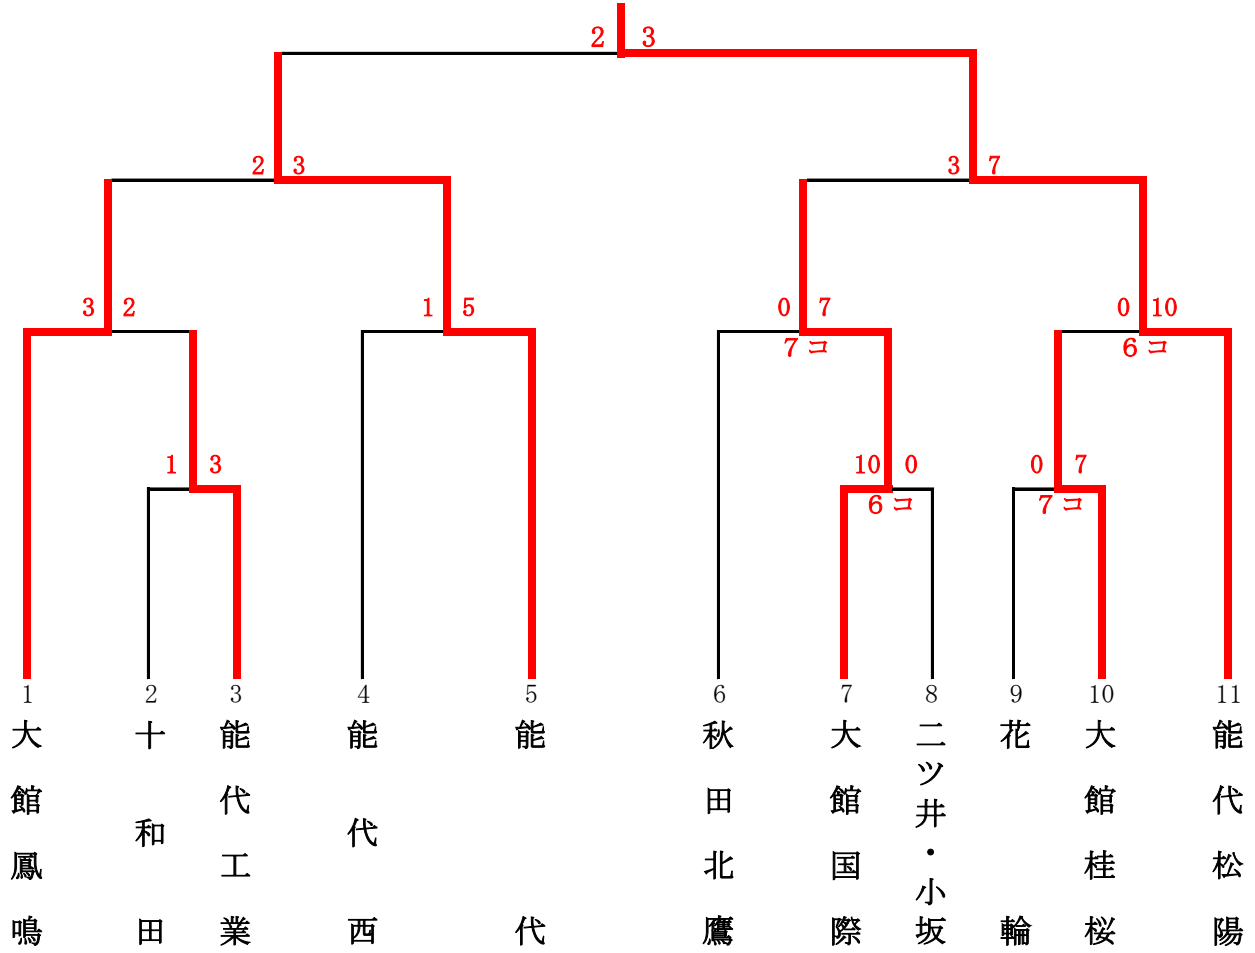

平成28年度 春季県北地区高等学校野球大会 トーナメント表

期日：平成28年5月12日(木)～16日(月) ※14日(土)は試合なし
 会場：田代球場(田) 峰浜球場(峰)

優勝 能代松陽高校 3年連続3回目
 (能代商業を含め9回目)

代表決定戦