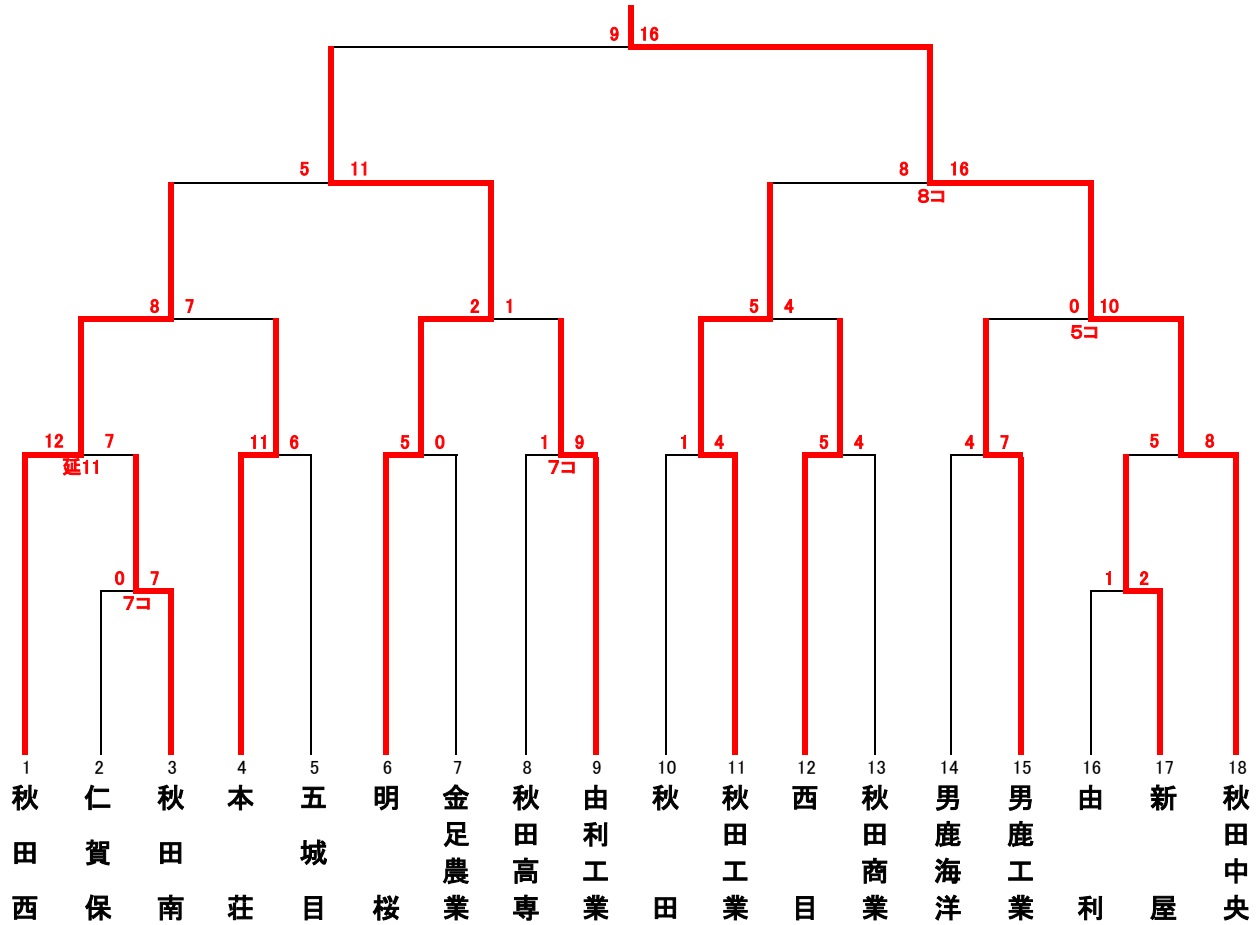

平成28年度 春季中央地区高等学校野球大会 組合せ

期日：平成28年5月12日(木)～16日(月) 雨天順延

会場：こまちスタジアム…[こ]、さきがけ八橋球場…[さ]、協和球場…[協]

優勝 秋田中央高校 2年連続8回目

第5・第6・第7代表決定戦

第5・第6代表は、代表決定戦第一試合終了後、勝利チーム主将の抽選によって決定する。