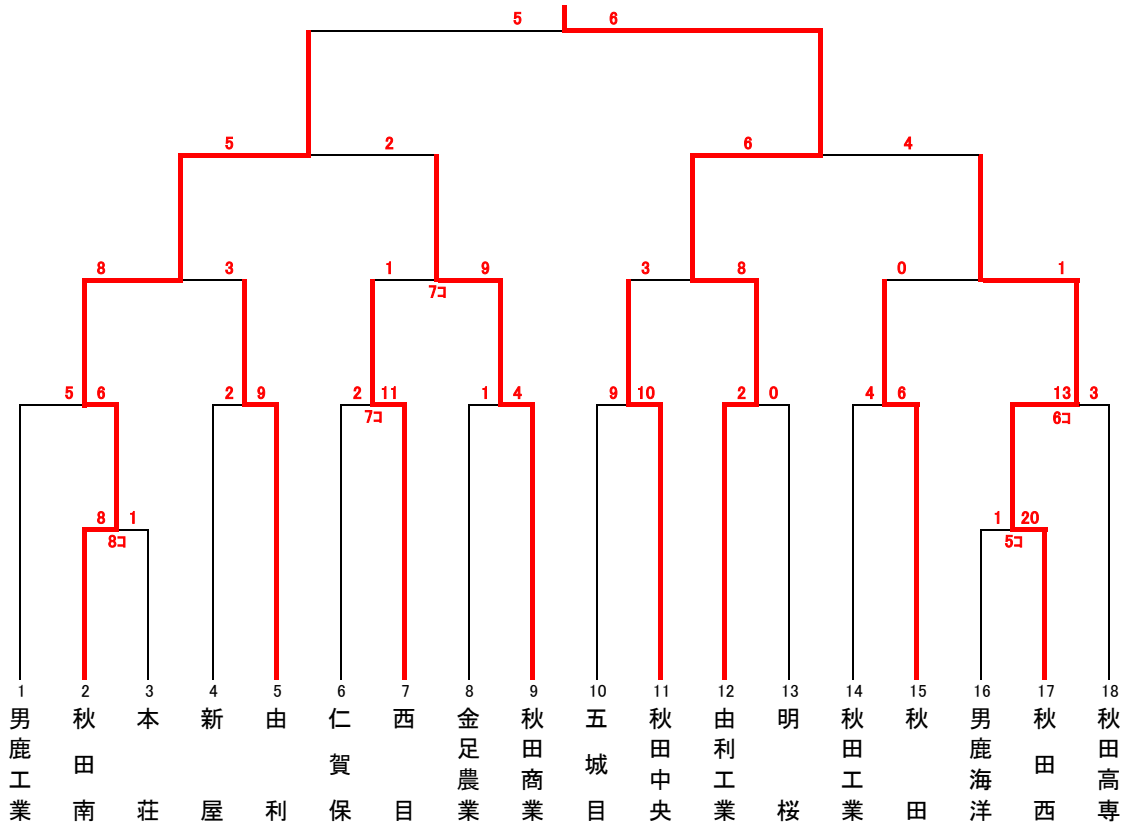

平成28年度 秋季中央地区高等学校野球大会

優勝 由利工業高校

第5・第6・第7代表決定戦

第5・第6・第7代表は、代表決定戦第一試合及び第二試合終了後、勝利チーム主将の抽選によって決定する。