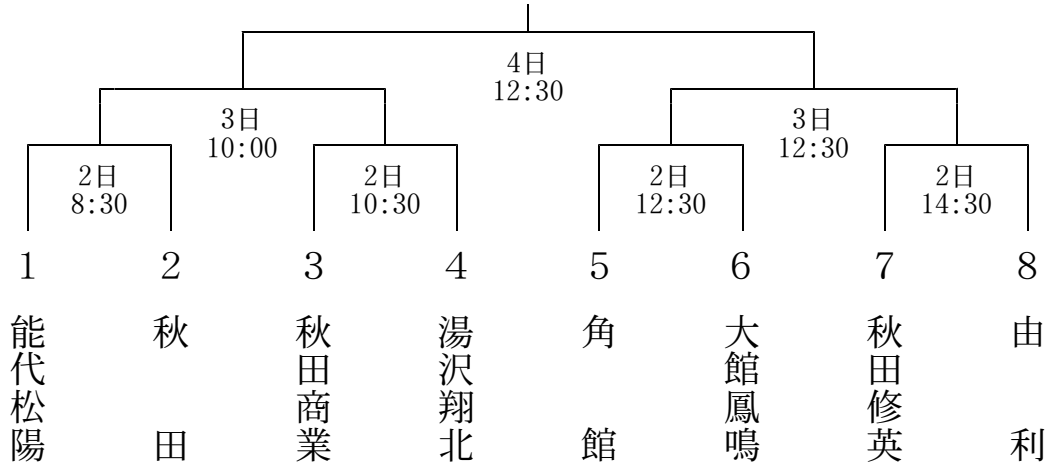

令和元年度秋田県高等学校野球連盟強化事業 1年生大会 組み合わせ

○出場校

県北地区 ①能代松陽高校 ②大館鳳鳴高校
 中央地区 ①由利高校 ②秋田商業高校 ③秋田高校
 県南地区 ①角館高校 ②湯沢翔北高校 ③秋田修英高校
 ※中央地区、県南地区の順位は抽選によって決定

○大会期間 令和元年11月2日(土)～4日(月) こまちスタジアム

3位決定戦 4日 10:00～